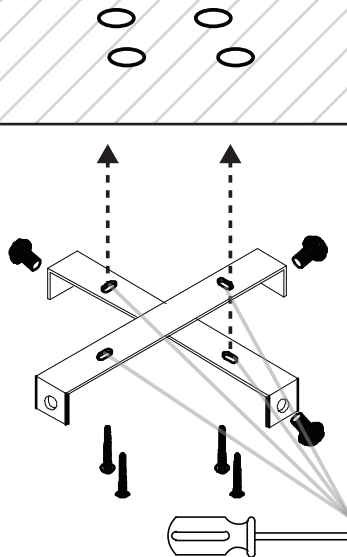

HOOP ML1541 / ML1545 / ML1549

MILAGRO®

Brand that inspires

EKO-LIGHT TEAM SP. Z O.O. [W] www.eko-light.com
UL. GŁÓWNA 142, 42-280 [M] biuro@eko-light.com
CZĘSTOCHOWA, POLAND [P] +48 666 503 666

01

02

03

04