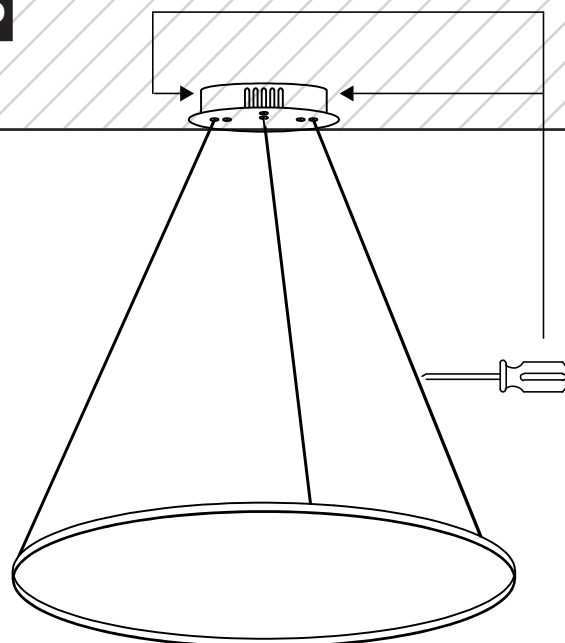

HOOP ML1541 / ML1545 / ML1549

MILAGRO®

Brand that inspires

EKO-LIGHT TEAM SP. Z O.O. [W] www.eko-light.com
UL. GŁÓWNA 142, 42-280 [M] biuro@eko-light.com
CZĘSTOCHOWA, POLAND [P] +48 666 503 666

01

02

03

04

05

06

Light Source:

Energy Efficiency Class