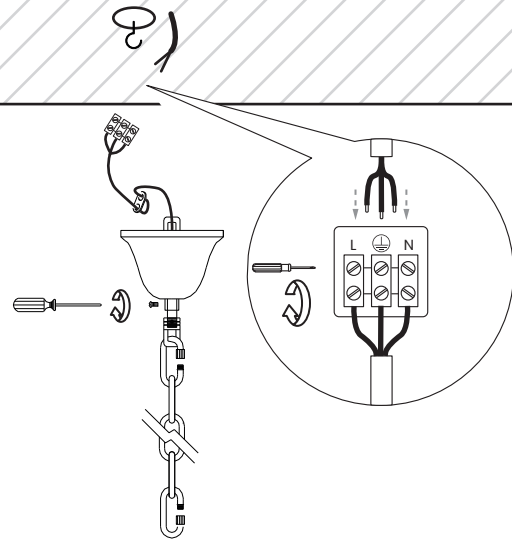

CRISTAL ML1634

MILAGRO®

Brand that inspires

EKO-LIGHT TEAM SP. Z O.O. [W] www.eko-light.com
UL. GŁÓWNA 142, 42-280 [M] biuro@eko-light.com
CZĘSTOCHOWA, POLAND [P] +48 666 503 666

01

02

03

04