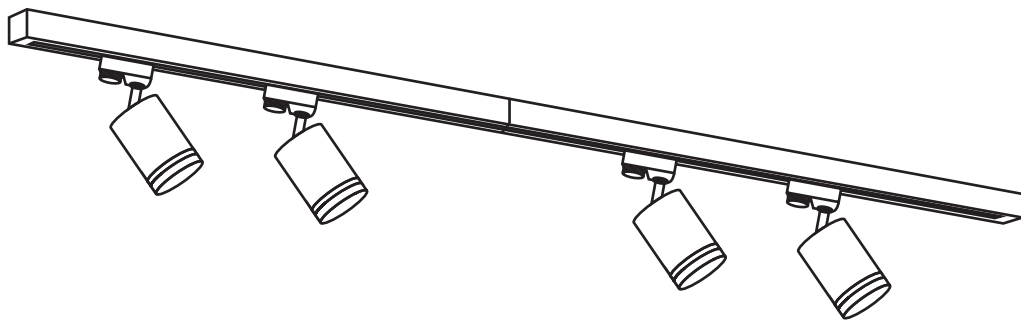

PIPE SET TRACK ML1687

MILAGRO®

Brand that inspires

EKO-LIGHT TEAM SP. Z O.O. [W] www.eko-light.com
UL. GŁÓWNA 142, 42-280 [M] biuro@eko-light.com
CZĘSTOCHOWA, POLAND [P] +48 666 503 666

01

02

03

04

4xGU10
MAX 10W LED

05

06