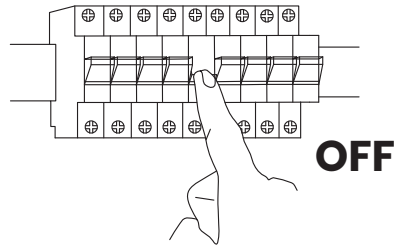

PIPE SET TRACK ML1687

MILAGRO®

Brand that inspires

EKO-LIGHT TEAM SP. Z O.O. [W] www.eko-light.com
UL. GŁÓWNA 142, 42-280 [M] biuro@eko-light.com
CZĘSTOCHOWA, POLAND [P] +48 666 503 666

01

02

03

04