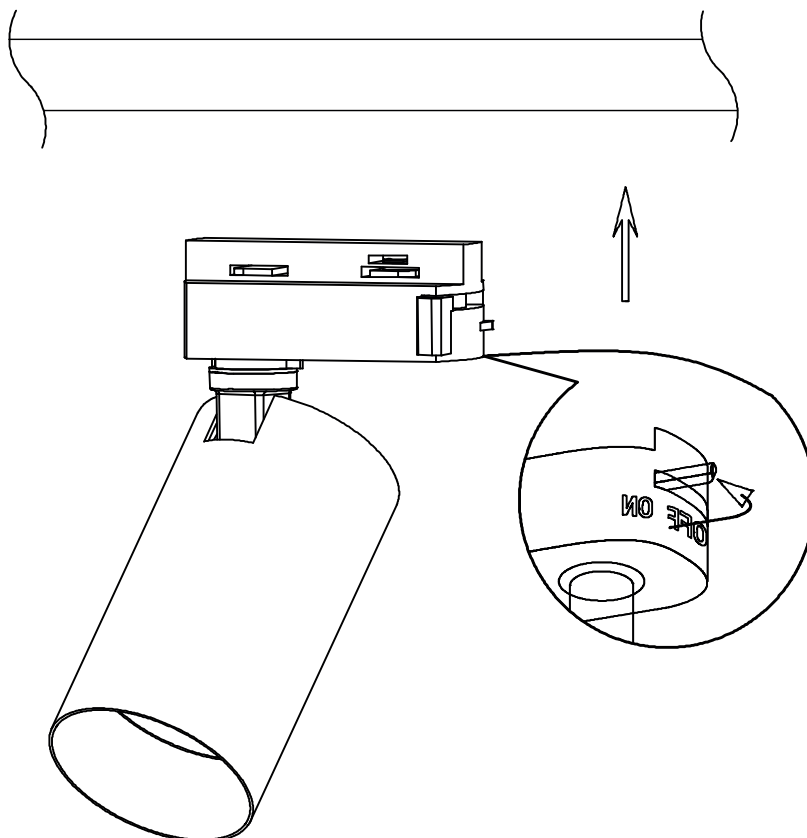

HERO ML1691/ML1692/ML1693

MILAGRO®

Brand that inspires

EKO-LIGHT TEAM SP. Z O.O. [W] www.eko-light.com
UL. GŁÓWNA 142, 42-280 [M] biuro@eko-light.com
CZĘŚTOCHOWA, POLAND [P] +48 666 503 333

01

02

1x  **GU10(MAX 10W)**