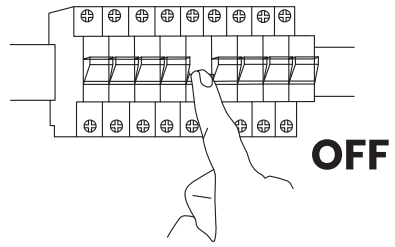

HERO ML1700/ML1701/ML1702

MILAGRO®

Brand that inspires

EKO-LIGHT TEAM SP. Z O.O. [W] www.eko-light.com
UL. GŁÓWNA 142, 42-280 [M] biuro@eko-light.com
CZĘSTOCHOWA, POLAND [P] +48 666 503 333

01

02

3x  **GU10 (MAX 10W)**