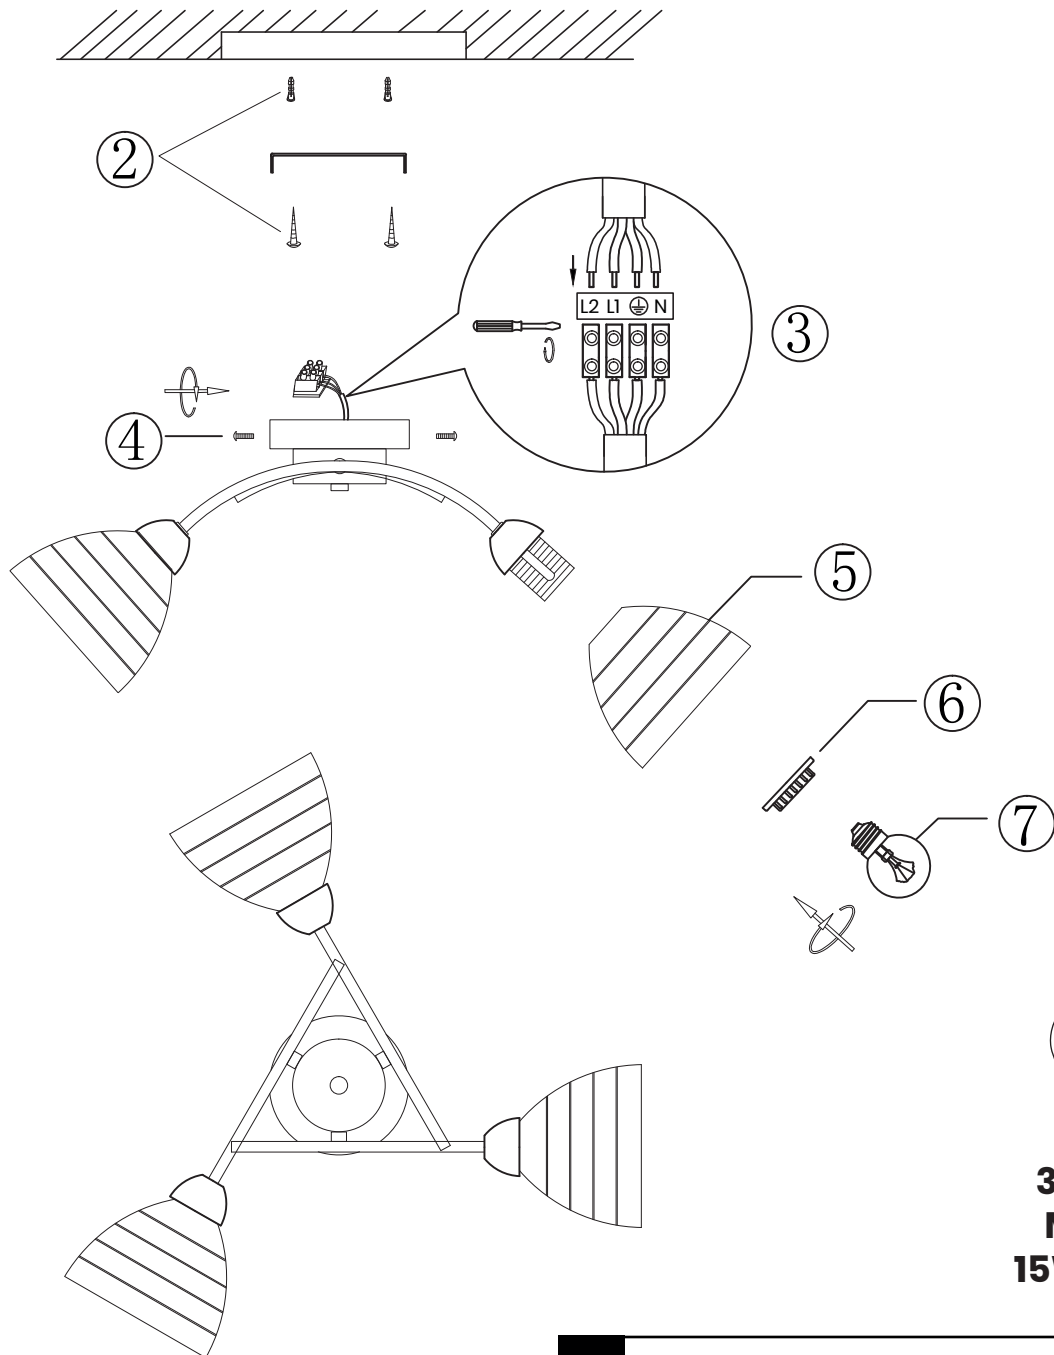

CLARA ML2758 / ML2760

MiLAGRO®

Brand that inspires

EKO-LIGHT TEAM SP. Z O.O. [W] www.eko-light.com
UL. GŁÓWNA 142, 42-280 [M] biuro@eko-light.com
CZĘSTOCHOWA, POLAND [P] +48 666 503 333

01

10