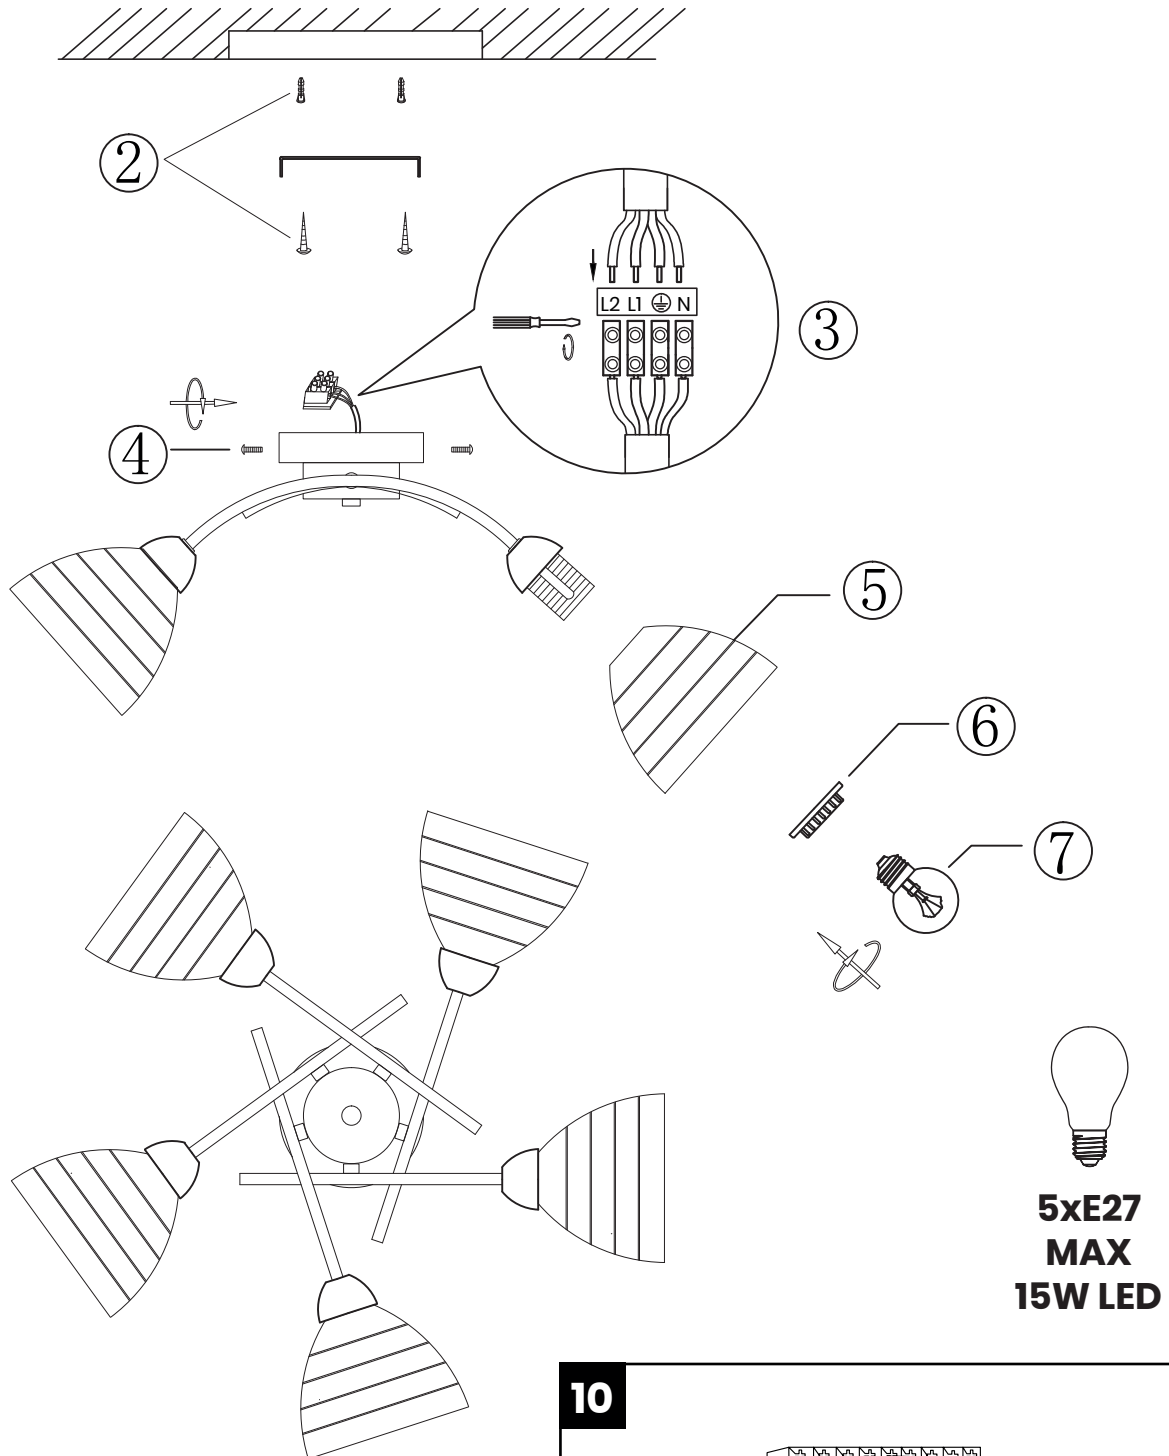

CLARA ML2759 / ML2761

MILAGRO®

Brand that inspires

EKO-LIGHT TEAM SP. Z O.O. [W] www.eko-light.com
UL. GŁÓWNA 142, 42-280 [M] biuro@eko-light.com
CZĘSTOCHOWA, POLAND [P] +48 666 503 333

01

10