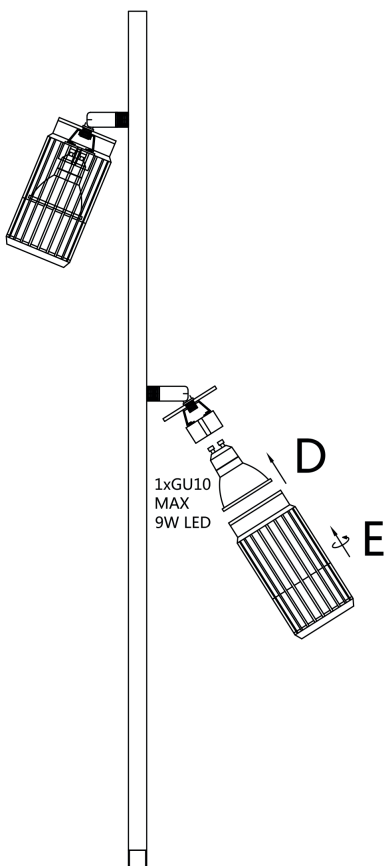

VERTICAL ML300 / ML310

MILAGRO®

Brand that inspires

EKO-LIGHT TEAM SP. Z O.O. [W] www.eko-light.com
UL. GŁÓWNA 142, 42-280 [M] biuro@eko-light.com
CZĘSTOCHOWA, POLAND [P] +48 666 503 666

01

02

03