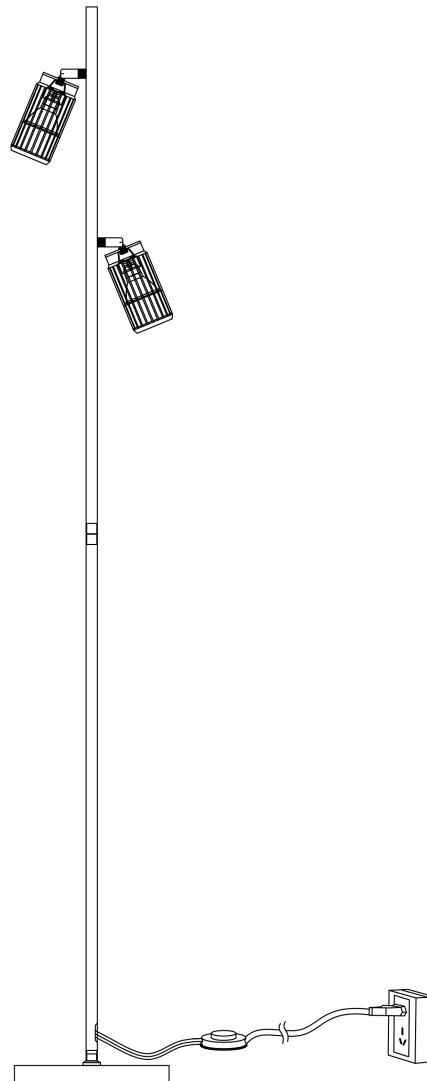

VERTICAL ML300 / ML310

MILAGRO®

Brand that inspires

EKO-LIGHT TEAM SP. Z O.O. [W] www.eko-light.com
UL. GŁÓWNA 142, 42-280 [M] biuro@eko-light.com
CZĘSTOCHOWA, POLAND [P] +48 666 503 666

01

02

03