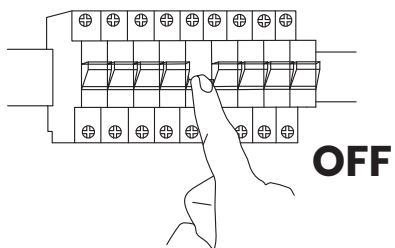

VERTICAL ML300 / ML310

MILAGRO®

Brand that inspires

EKO-LIGHT TEAM SP. Z O.O. [W] www.eko-light.com
UL. GŁÓWNA 142, 42-280 [M] biuro@eko-light.com
CZĘSTOCHOWA, POLAND [P] +48 666 503 666

01

02

03