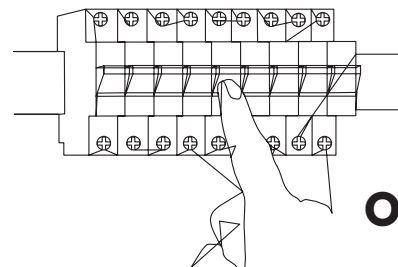

Light Source:

Energy Efficiency Class