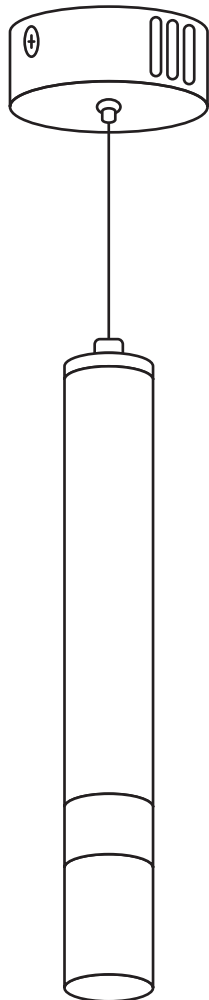

ICE ML321

MILAGRO®

Brand that inspires

EKO-LIGHT TEAM SP. Z O.O. [W] www.eko-light.com
UL. GŁÓWNA 142, 42-280 [M] biuro@eko-light.com
CZĘSTOCHOWA, POLAND [P] +48 666 503 666

01

02

03

04