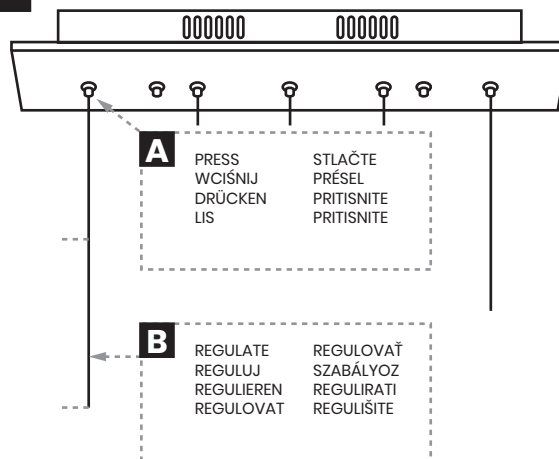

ICE ML322

MILAGRO®

Brand that inspires

EKO-LIGHT TEAM SP. Z O.O. [W] www.eko-light.com
UL. GŁÓWNA 142, 42-280 [M] biuro@eko-light.com
CZĘSTOCHOWA, POLAND [P] +48 666 503 666

01

02

03

04

05

06

07

Light Source:

Energy Efficiency Class