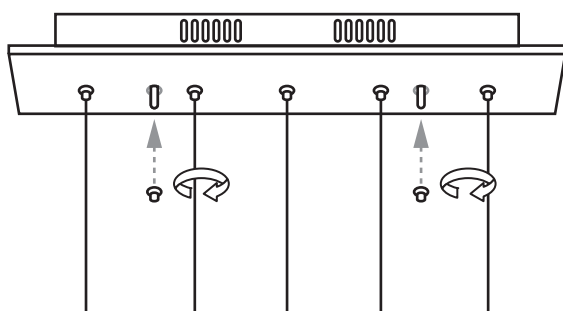

ICE ML323

MILAGRO®

Brand that inspires

EKO-LIGHT TEAM SP. Z O.O. [W] www.eko-light.com
UL. GŁÓWNA 142, 42-280 [M] biuro@eko-light.com
CZĘSTOCHOWA, POLAND [P] +48 666 503 666

01

02

03

04