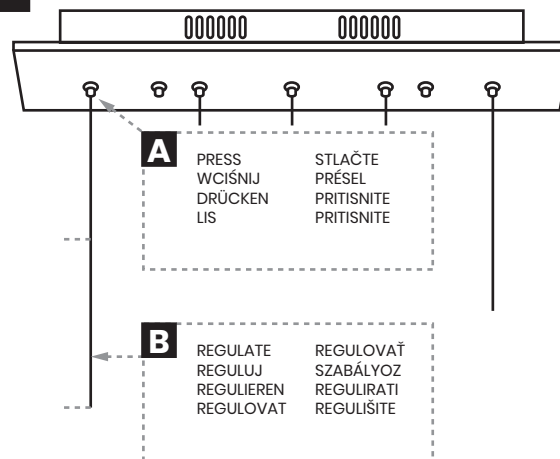

ICE ML323

MILAGRO®

Brand that inspires

EKO-LIGHT TEAM SP. Z O.O. [W] www.eko-light.com
UL. GŁÓWNA 142, 42-280 [M] biuro@eko-light.com
CZĘSTOCHOWA, POLAND [P] +48 666 503 666

01

02

03

04

05

06

Light Source:

Energy Efficiency Class

07