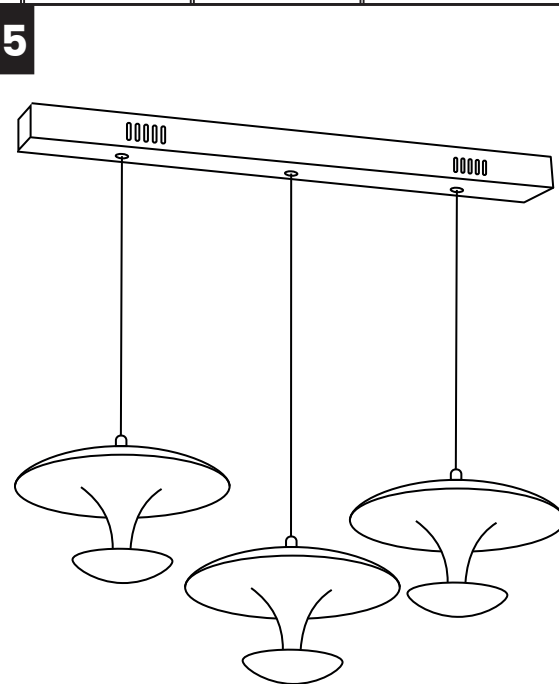

05

PRODUKT
 WYPOSAŻONY W:
 (PRODUCT LIGHT SOURCE:)

Replaceable (LED only) light source by a professional
 Źródło światła LED (moduł, taśma) wymienne przez profesjonalistę

Replaceable control gear by a professional
 Osprzęt sterujący (zasilacz) wymienny przez profesjonalistę