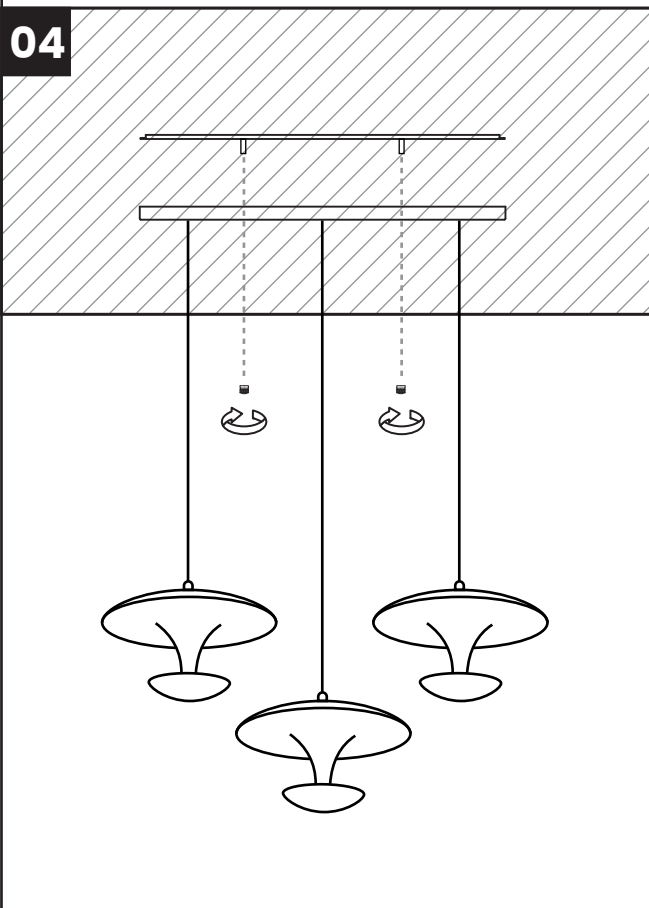

05

PRODUKT
 WYPOSAŻONY W:
 (PRODUCT LIGHT SOURCE:)

Replaceable (LED only) light source by a professional
 Źródło światła LED (moduł, taśma) wymienne przez profesjonalistę

Replaceable control gear by a professional
 Osprzęt sterujący (zasilacz) wymienny przez profesjonalistę