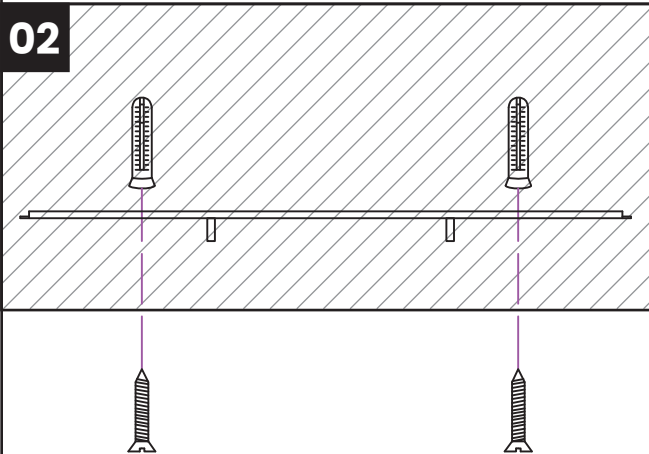

COSTA ML358

MILAGRO®

Brand that inspires

EKO-LIGHT TEAM SP. Z O.O. [W] www.eko-light.com
UL. GŁÓWNA 142, 42-280 [M] biuro@eko-light.com
CZĘSTOCHOWA, POLAND [P] +48 666 503 333

01

02

03

04

05

PRODUKT
WYPOSAŻONY W:
(PRODUCT LIGHT SOURCE:)

Replaceable (LED only) light source by a professional
Źródło światła LED (moduł, taśma) wymienne przez profesjonalistę

Replaceable control gear by a professional
Osprzęt sterujący (zasilacz) wymienny przez profesjonalistę