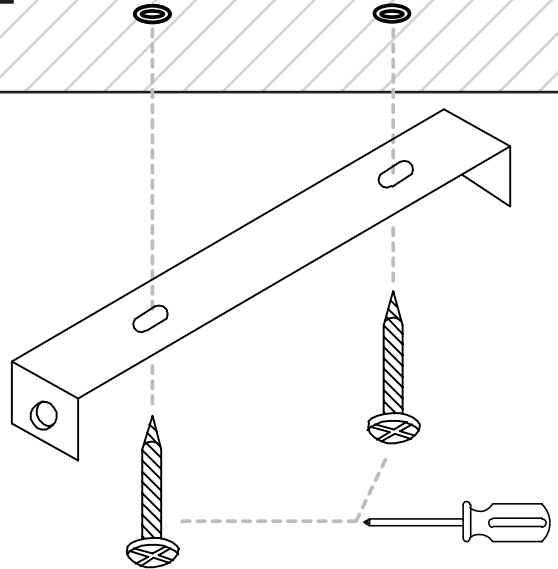

GLOBE ML3808

MILAGRO®

Brand that inspires

EKO-LIGHT TEAM SP. Z O.O. [W] www.eko-light.com
UL. GŁÓWNA 142, 42-280 [M] biuro@eko-light.com
CZĘSTOCHOWA, POLAND [P] +48 666 503 666

01

02

03

04