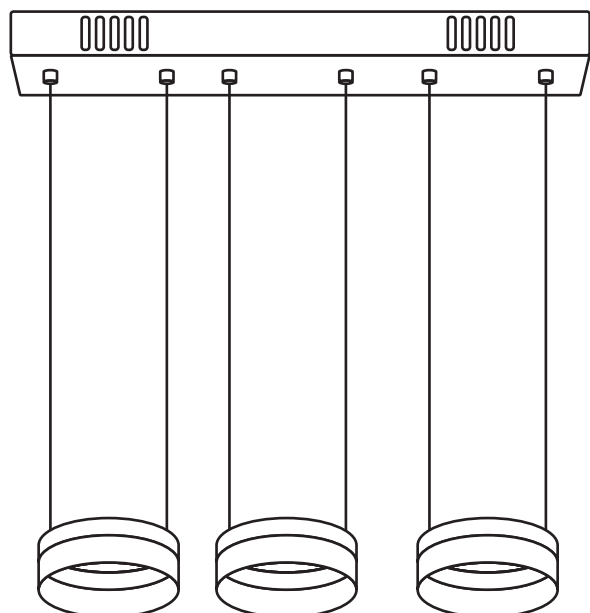

RING ML407

MILAGRO®

Brand that inspires

EKO-LIGHT TEAM SP. Z O.O. [W] www.eko-light.com
UL. GŁÓWNA 142, 42-280 [M] biuro@eko-light.com
CZĘSTOCHOWA, POLAND [P] +48 666 503 666

01

02

03

04