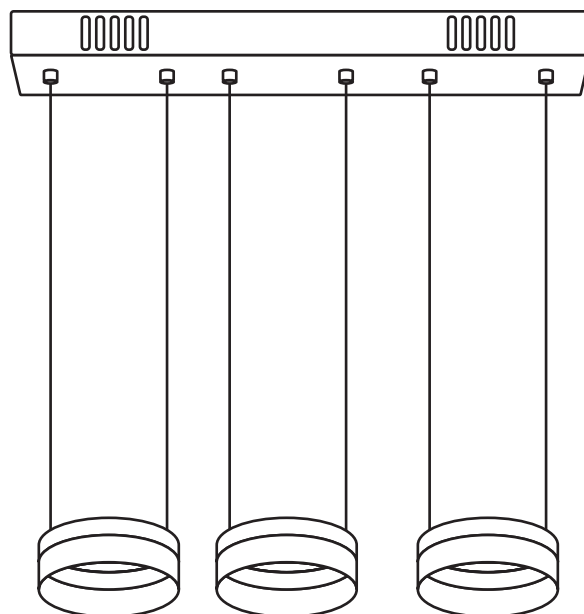

RING ML407

MILAGRO®

Brand that inspires

EKO-LIGHT TEAM SP. Z O.O. [W] www.eko-light.com
UL. GŁÓWNA 142, 42-280 [M] biuro@eko-light.com
CZĘSTOCHOWA, POLAND [P] +48 666 503 666

01

02

03

04