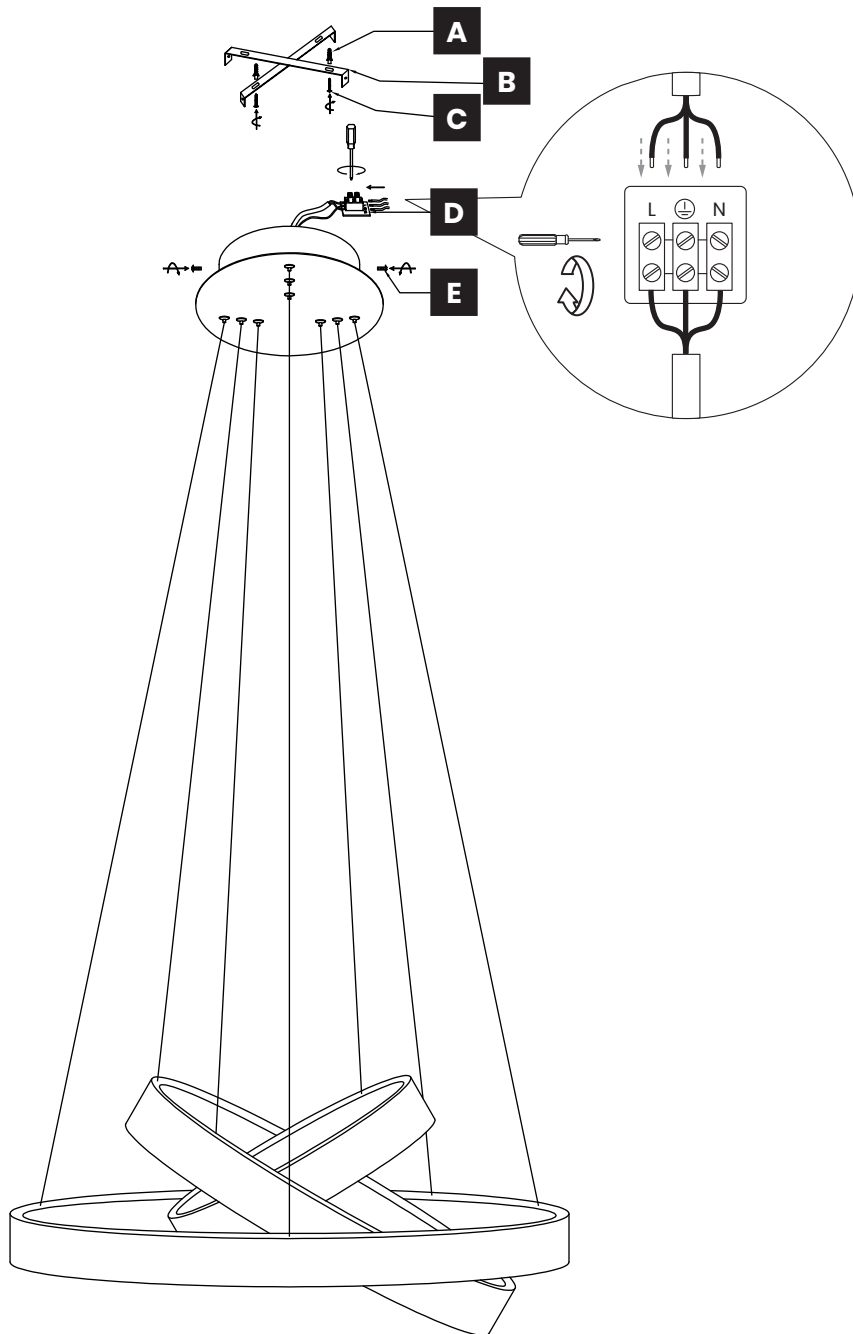

RING ML4080

MILAGRO®

Brand that inspires

EKO-LIGHT TEAM SP. Z O.O. [W] www.eko-light.com
UL. GŁÓWNA 142, 42-280 [M] biuro@eko-light.com
CZĘSTOCHOWA, POLAND [P] +48 666 503 666

01

02

03

Light Source: