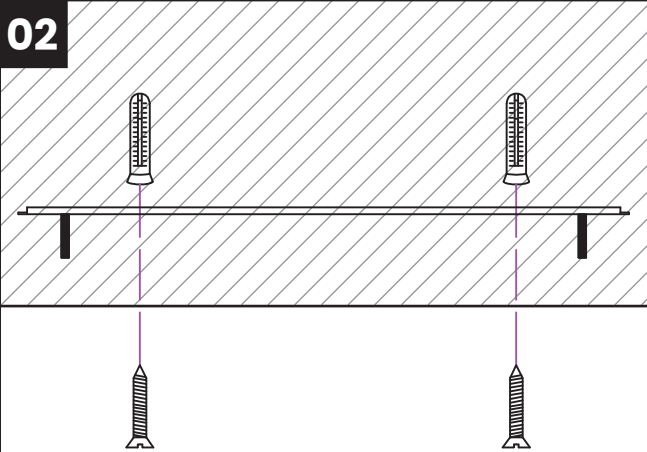

OVO ML428

MILAGRO®

Brand that inspires

EKO-LIGHT TEAM SP. Z O.O. [W] www.eko-light.com
UL. GŁÓWNA 142, 42-280 [M] biuro@eko-light.com
CZĘSTOCHOWA, POLAND [P] +48 666 503 333

01

02

03

04

05

Light Source:

Energy Efficiency Class

Replaceable (LED only) light source by a professional

Źródło światła LED (moduł, taśma) wymienne przez profesjonalistę

Replaceable control gear by a professional

Osprzęt sterujący (zasilacz) wymienny przez profesjonalistę