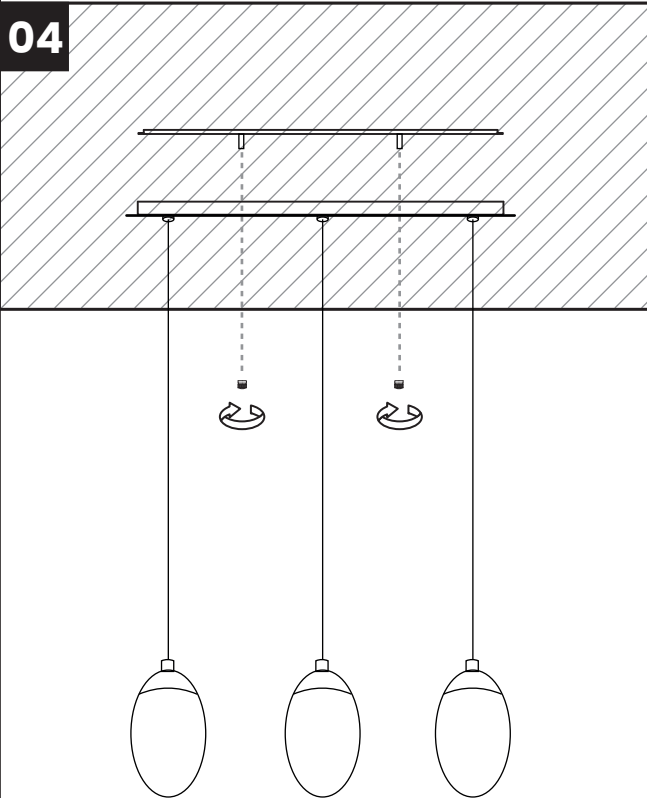

05

Light Source:

Energy Efficiency Class

Replaceable (LED only) light source by a professional

Źródło światła LED (moduł, taśma) wymienne przez profesjonalistę

Replaceable control gear by a professional

Osprzęt sterujący (zasilacz) wymienny przez profesjonalistę