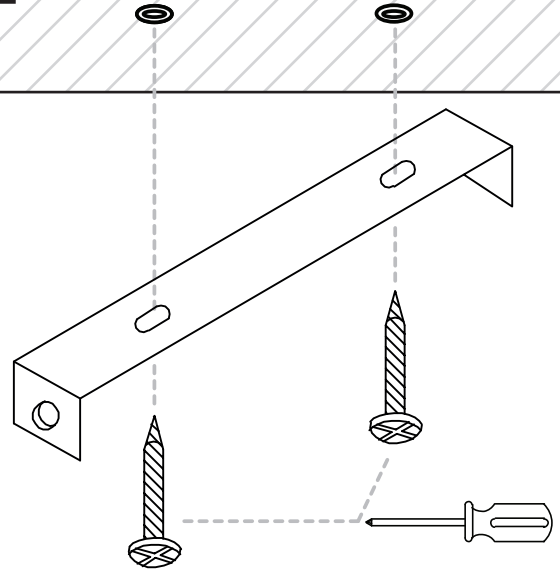

CUBO ML447

MILAGRO®

Brand that inspires

EKO-LIGHT TEAM SP. Z O.O. [W] www.eko-light.com
UL. GŁÓWNA 142, 42-280 [M] biuro@eko-light.com
CZĘSTOCHOWA, POLAND [P] +48 666 503 666

01

02

03

04