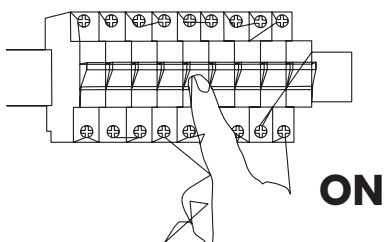

CUBO ML447

MILAGRO®

Brand that inspires

EKO-LIGHT TEAM SP. Z O.O. [W] www.eko-light.com
UL. GŁÓWNA 142, 42-280 [M] biuro@eko-light.com
CZĘSTOCHOWA, POLAND [P] +48 666 503 666

01

02

03

04

05

06

Light Source:

Energy Efficiency Class