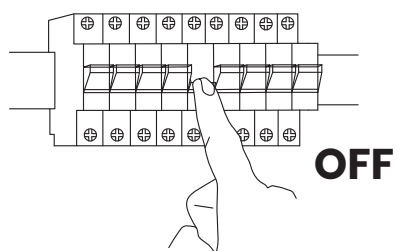

ORION ML500 / ML506

MILAGRO®

Brand that inspires

EKO-LIGHT TEAM SP. Z O.O. www.eko-light.com
UL. GŁÓWNA 142, 42-280 biuro@eko-light.com
CZĘSTOCHOWA, POLAND +48 666 503 666

01

02

03

Light Source: **E** Energy Efficiency Class