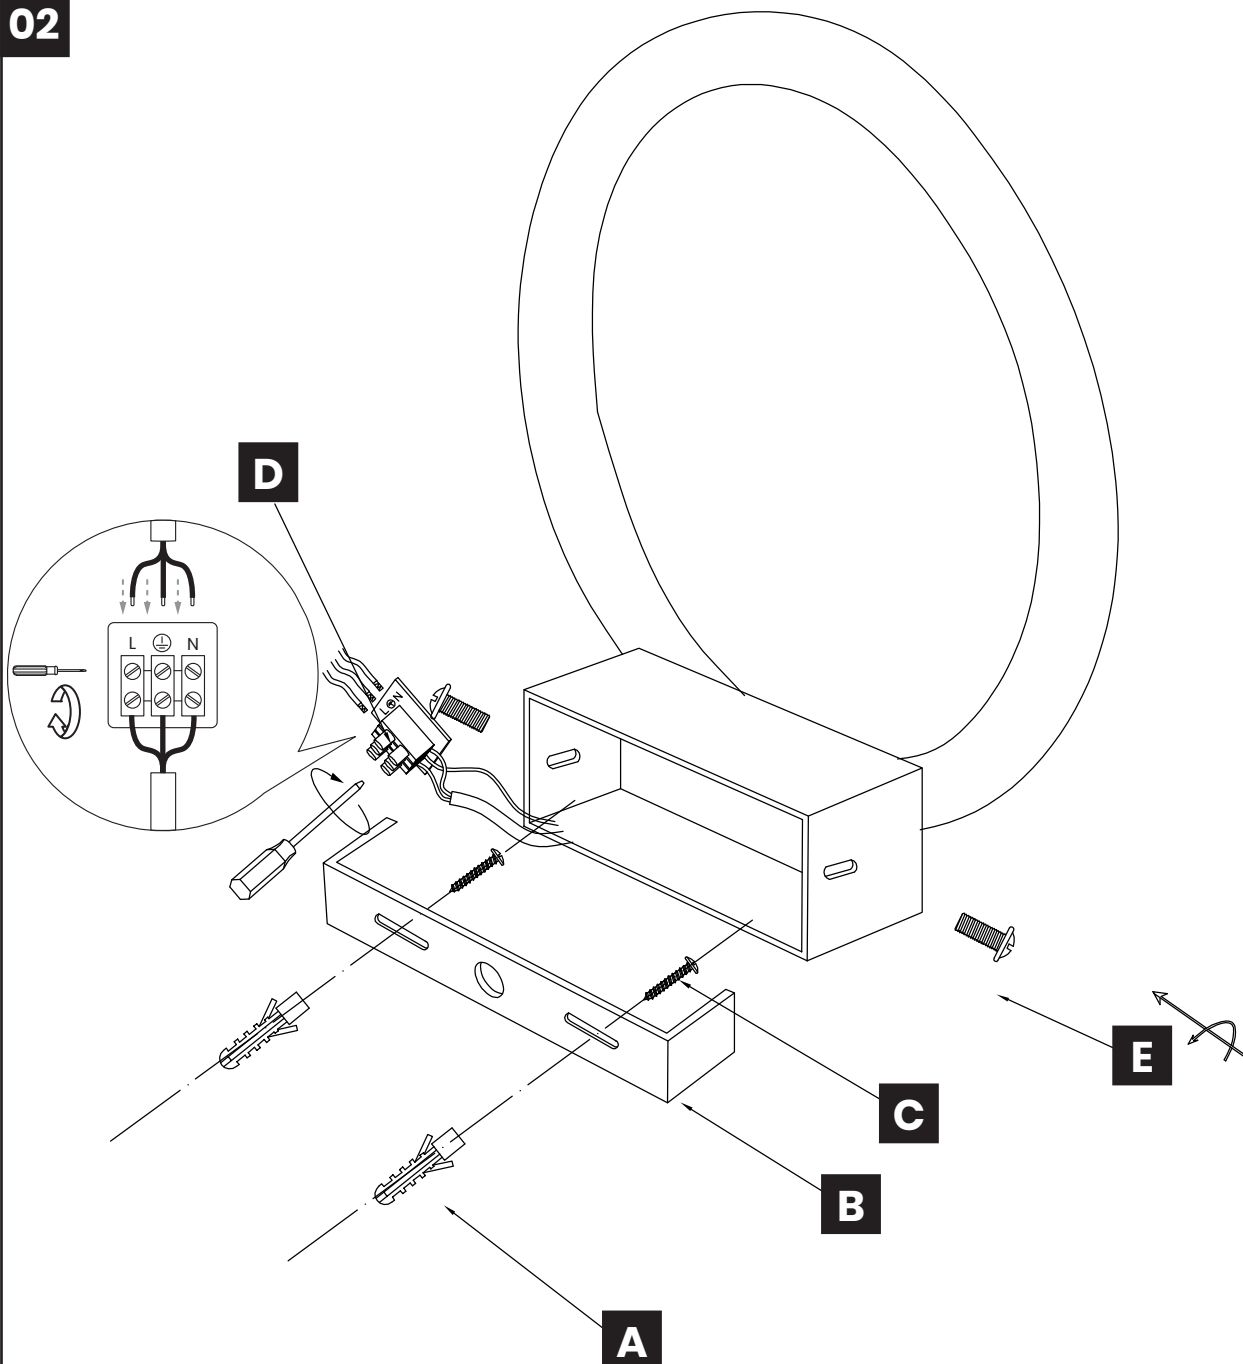

ORION ML500 / ML506

MILAGRO®

Brand that inspires

EKO-LIGHT TEAM SP. Z O.O. www.eko-light.com
UL. GŁÓWNA 142, 42-280 biuro@eko-light.com
CZĘSTOCHOWA, POLAND +48 666 503 666

01

02

03

Light Source: **E** Energy Efficiency Class