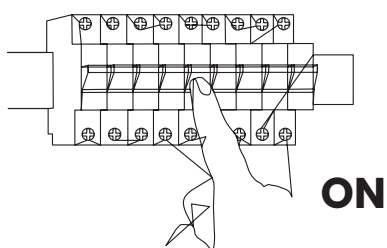

ORION ML500 / ML506

MILAGRO®

Brand that inspires

EKO-LIGHT TEAM SP. Z O.O. www.eko-light.com
UL. GŁÓWNA 142, 42-280 biuro@eko-light.com
CZĘSTOCHOWA, POLAND +48 666 503 666

01

02

03

Light Source: **E** Energy Efficiency Class