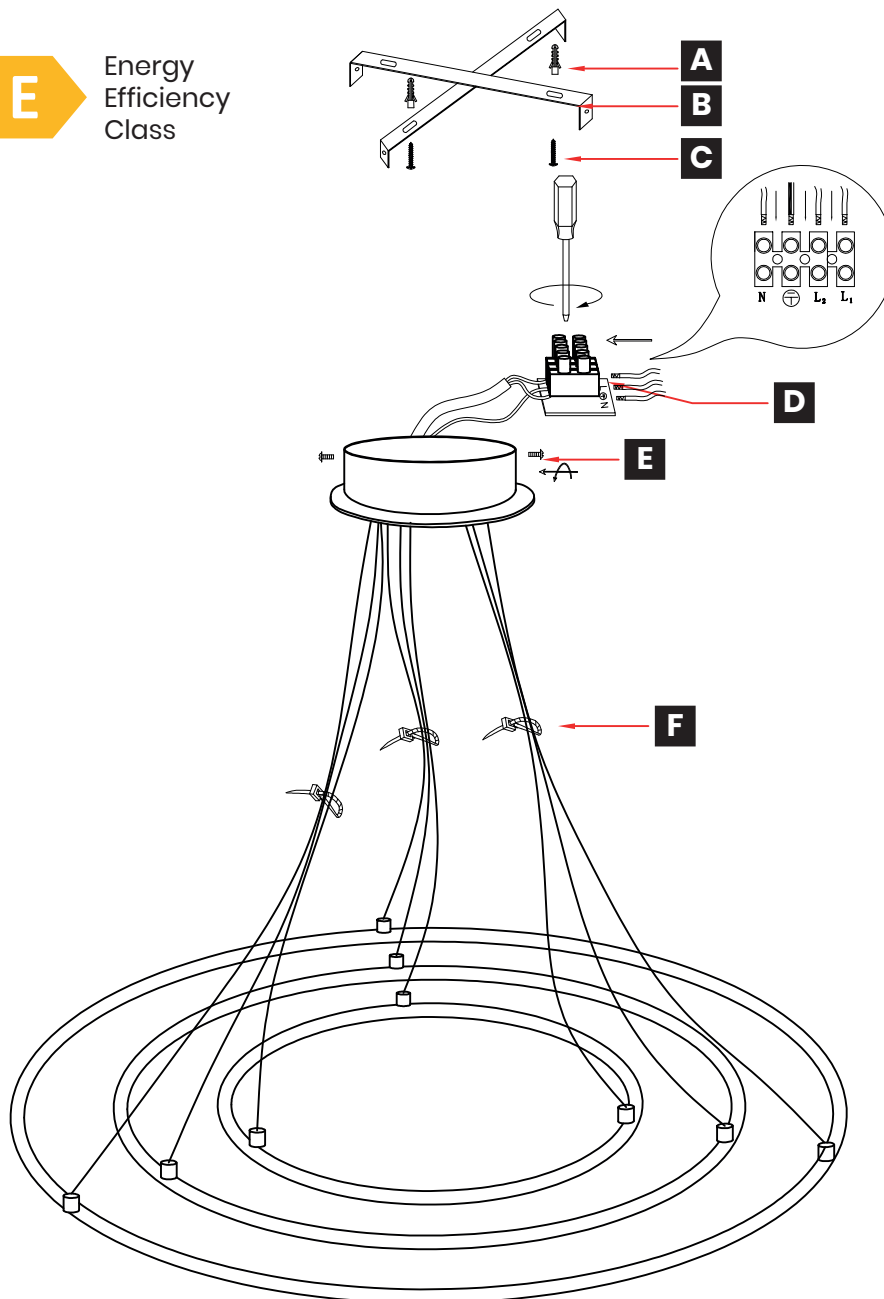

03

- /PL/** Opaski spinające kable przetrnij dopiero po zamontowaniu oprawy.
- /GB/** Cut the cable ties only after the fitting has been mounted.
- /DE/** Schneiden Sie die Kabelbinder erst nach der Montage der Armatur.
- /CZ/** Kabelové stahovací pásky odřízněte až po namontování tvarovky.
- /SK/** Káblové pásky odrežte až po namontovaní armatúry.
- /HU/** A kábeltörzítöket csak a szerelvény felszerelése után vágja el.
- /HR/** Kabelske vezice režite tek nakon što je spojnica montirana.
- /SR/** Odrežite vezice za kablove tek nakon što je spojnica montirana.