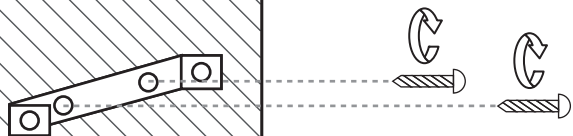

NIX ML516

MILAGRO®

Brand that inspires

EKO-LIGHT TEAM SP. Z O.O. [W] www.eko-light.com
UL. GŁÓWNA 142, 42-280 [M] biuro@eko-light.com
CZĘSTOCHOWA, POLAND [P] +48 666 503 666

01

02

03

04