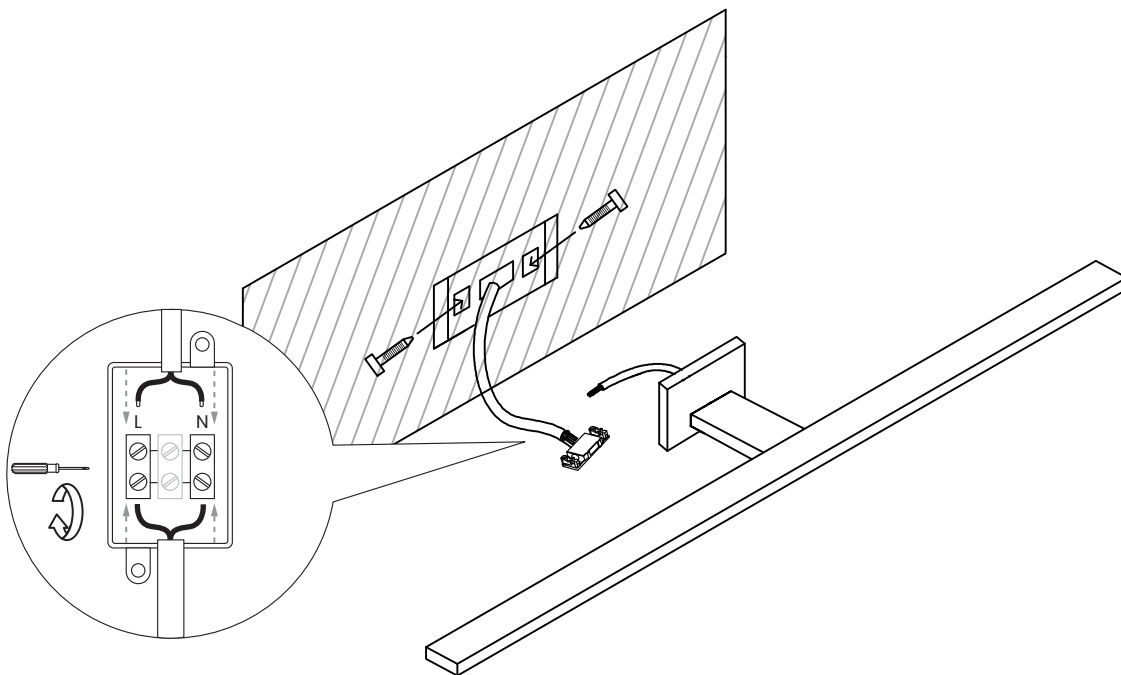

SHINE ML5569

MILAGRO®

Brand that inspires

EKO-LIGHT TEAM SP. Z O.O. [W] www.eko-light.com
UL. GŁÓWNA 142, 42-280 [M] biuro@eko-light.com
CZĘSTOCHOWA, POLAND [P] +48 666 503 666

01

02

03

Light Source: