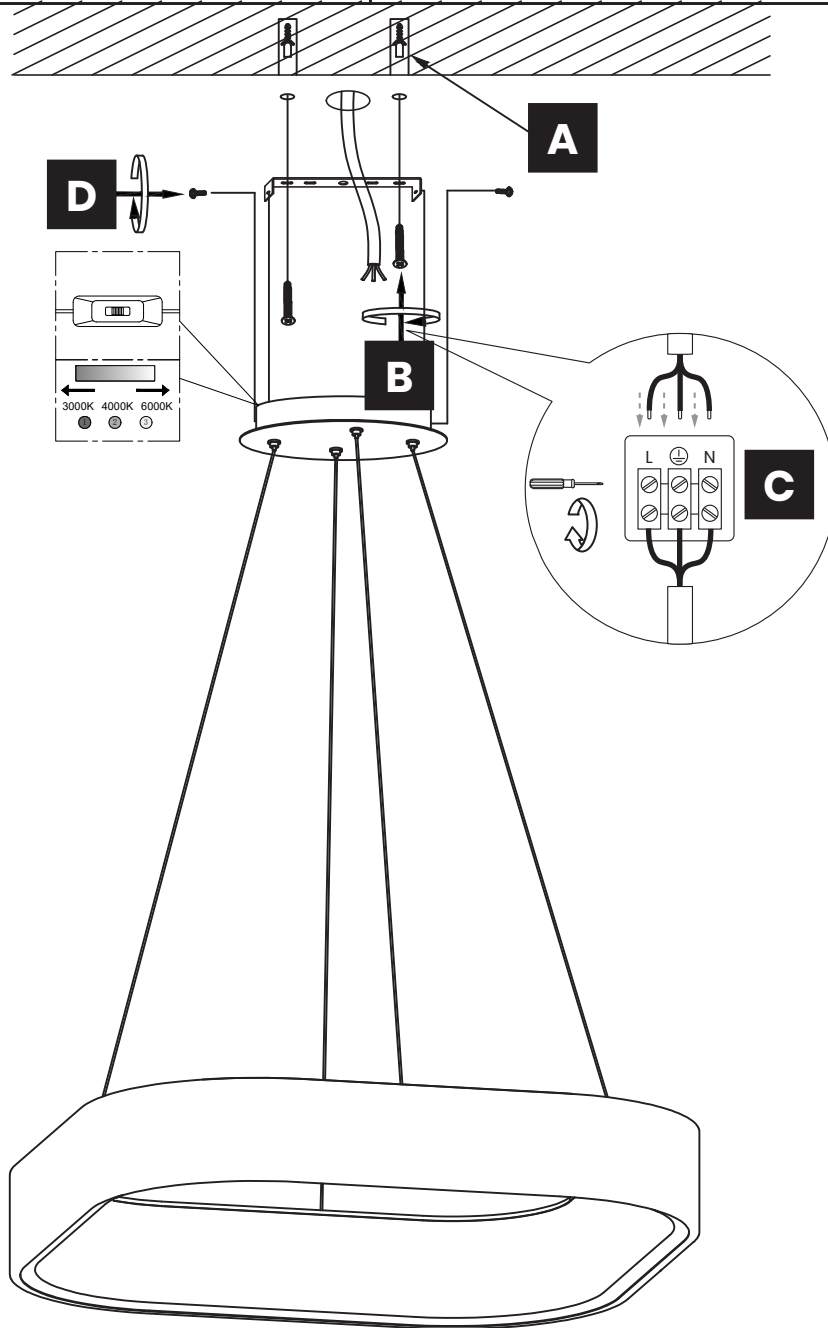

ASTRO ML569

MiLAGRO®

Brand that inspires

EKO-LIGHT TEAM SP. Z O.O. [W] www.eko-light.com
UL. GŁÓWNA 142, 42-280 [M] biuro@eko-light.com
CZĘSTOCHOWA, POLAND [P] +48 666 503 666

01

02

06

Light Source: