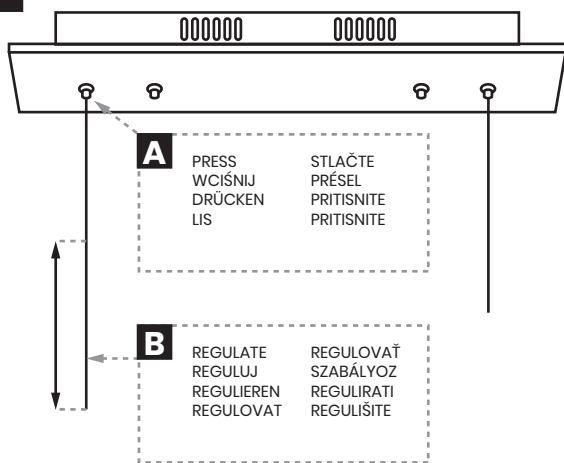

## MILAGRO®

Brand that inspires

EKO-LIGHT TEAM SP. Z O.O. [W] www.eko-light.com  
 UL. GŁÓWNA 142, 42-280 [M] biuro@eko-light.com  
 CZĘSTOCHOWA, POLAND [P] +48 666 503 666

**01**

**02**

**03**

**04**

**05**