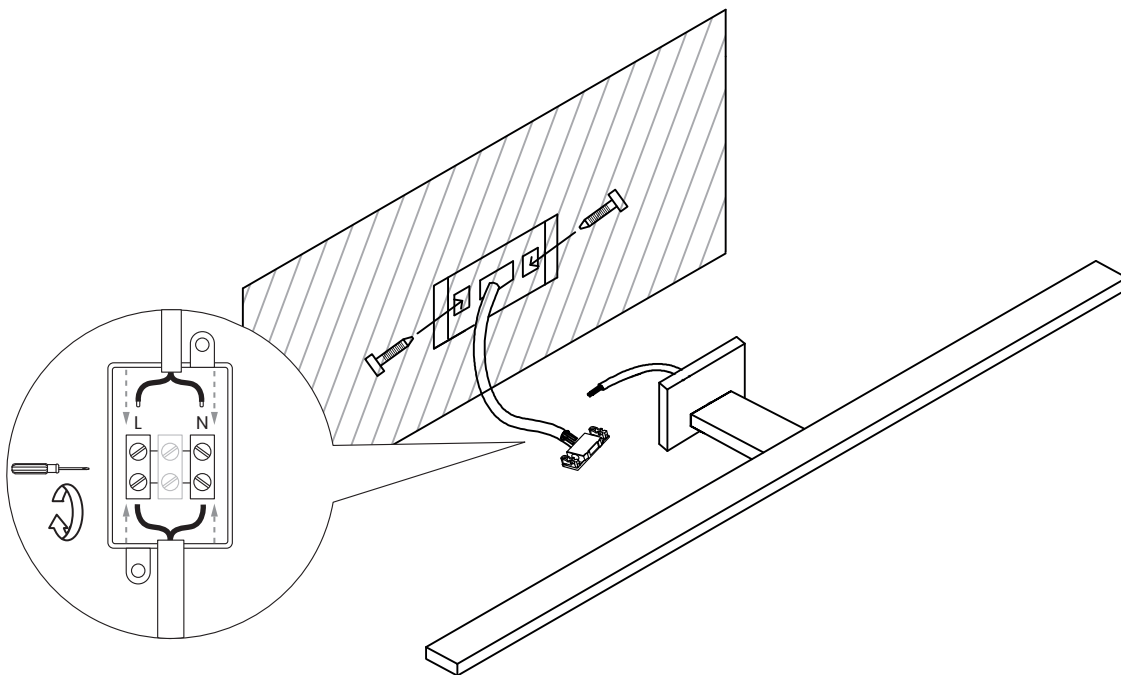

SHINE ML5734

MILAGRO®

Brand that inspires

EKO-LIGHT TEAM SP. Z O.O. [W] www.eko-light.com
UL. GŁÓWNA 142, 42-280 [M] biuro@eko-light.com
CZĘSTOCHOWA, POLAND [P] +48 666 503 666

01

02

03

Light Source: