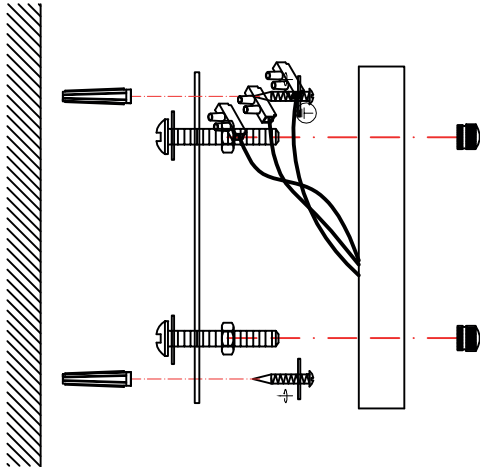

ASPEN ML5995 / ML5998

MILAGRO®

Brand that inspires

EKO-LIGHT TEAM SP. Z O.O. www.eko-light.com
UL. GŁÓWNA 142, 42-280 biuro@eko-light.com
CZĘSTOCHOWA, POLAND +48 666 503 666

01

02

A: 22*100=8PCS

B: 22*120=9PCS