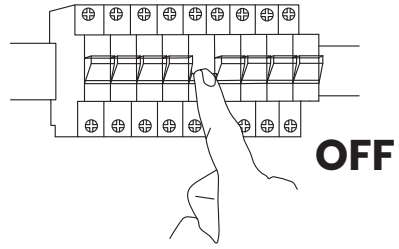

ASPEN ML5995 / ML5998

MILAGRO®

Brand that inspires

EKO-LIGHT TEAM SP. Z O.O. www.eko-light.com
UL. GŁÓWNA 142, 42-280 biuro@eko-light.com
CZĘSTOCHOWA, POLAND +48 666 503 666

01

02

A: 22*100=8PCS

B: 22*120=9PCS