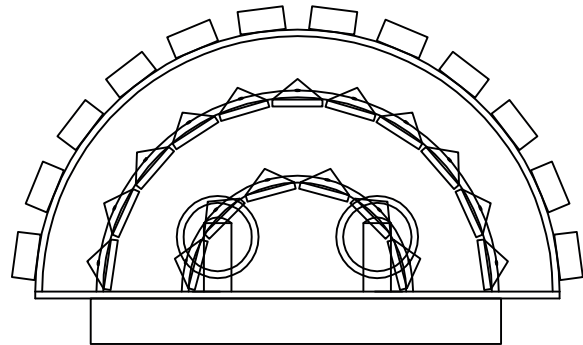

ASPEN ML5995 / ML5998

MILAGRO®

Brand that inspires

EKO-LIGHT TEAM SP. Z O.O. www.eko-light.com
UL. GŁÓWNA 142, 42-280 biuro@eko-light.com
CZĘSTOCHOWA, POLAND +48 666 503 666

01

02

A: 22*100=8PCS

B: 22*120=9PCS