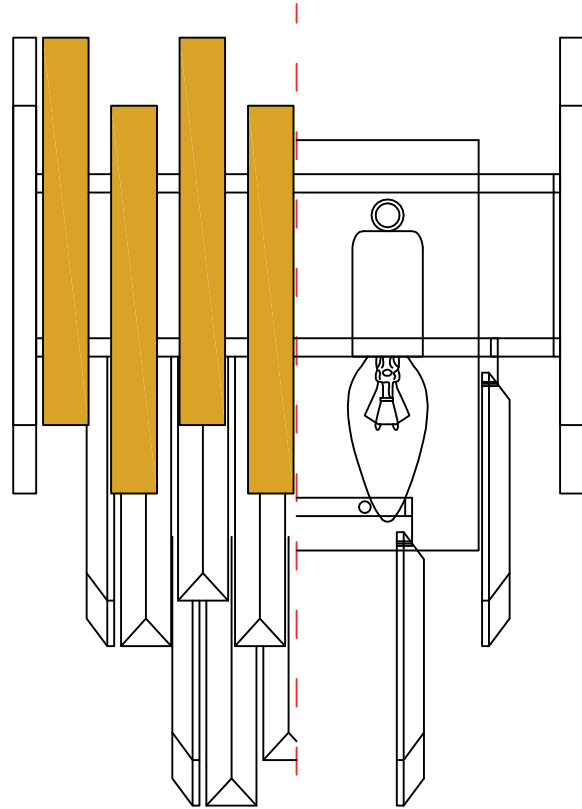

ASPEN ML5995 / ML5998

MILAGRO®

Brand that inspires

EKO-LIGHT TEAM SP. Z O.O. www.eko-light.com
UL. GŁÓWNA 142, 42-280 biuro@eko-light.com
CZĘSTOCHOWA, POLAND +48 666 503 666

01

02

A: 22*100=8PCS

B: 22*120=9PCS