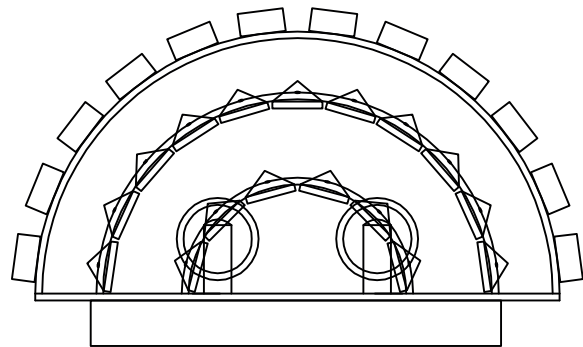

ASPEN ML5995 / ML5998

MILAGRO®

Brand that inspires

EKO-LIGHT TEAM SP. Z O.O. www.eko-light.com
UL. GŁÓWNA 142, 42-280 biuro@eko-light.com
CZĘSTOCHOWA, POLAND +48 666 503 666

01

02

A: 22*100=8PCS

B: 22*120=9PCS