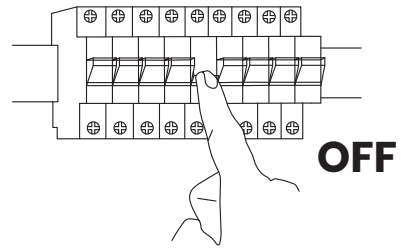

ASPEN ML5995 / ML5998

MILAGRO®

Brand that inspires

EKO-LIGHT TEAM SP. Z O.O. www.eko-light.com
UL. GŁÓWNA 142, 42-280 biuro@eko-light.com
CZĘSTOCHOWA, POLAND +48 666 503 666

01

02

A: 22*100=8PCS

B: 22*120=9PCS