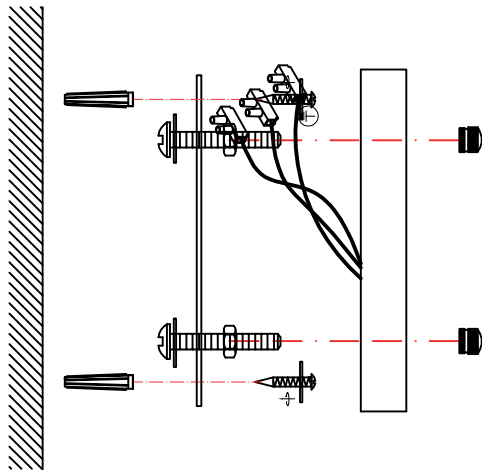

ASPEN ML5995 / ML5998

MILAGRO®

Brand that inspires

EKO-LIGHT TEAM SP. Z O.O. www.eko-light.com
UL. GŁÓWNA 142, 42-280 biuro@eko-light.com
CZĘSTOCHOWA, POLAND +48 666 503 666

01

02

A: 22*100=8PCS

B: 22*120=9PCS