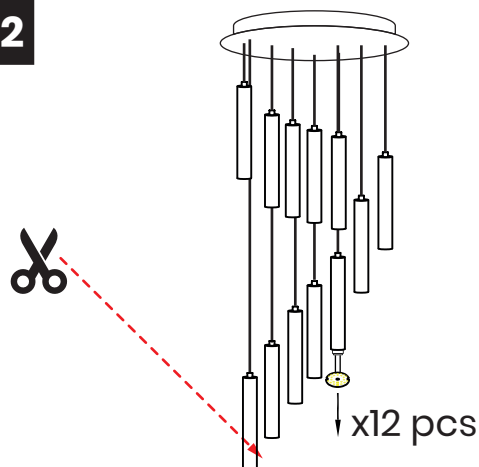

**02**

ODETNIJ PRZEWODY ODCHODZĄCE ZE  
 ŹRÓDŁA ŚWIATŁA W SPOSÓB UMOŻLIWIĄJĄCY  
 PODŁĄCZENIE ZEWNĘTRZNEGO ZASILACZA

CUT OUT THE WIRES COMING FROM THE LIGHT  
 SOURCE IN SUCH A WAY THAT THERE IS A  
 POSSIBILITY TO CONNECT THEM TO AN  
 EXTERNAL DRIVER

**03**

WYMONTUJ ŹRÓDŁO ŚWIATŁA LED  
 DISASSEMBLE THE LED LIGHT SOURCE

x12 pcs

W TRAKCIE BADAŃ USTAW NAPIĘCIE ZASILANIA  
 NA TAKIE JAK PODANE W TESTACH

DURING TESTS SET THE VOLTAGE TO THE SAME AS  
 IN THE TEST REPORTS