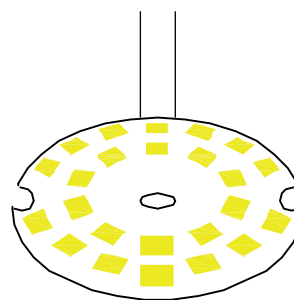

**02**

ODETNIJ PRZEWODY ODCHODZĄCE ZE  
 ŹRÓDŁA ŚWIATŁA W SPOSÓB UMOŻLIWIĄJĄCY  
 PODŁĄCZENIE ZEWNĘTRZNEGO ZASILACZA

CUT OUT THE WIRES COMING FROM THE LIGHT  
 SOURCE IN SUCH A WAY THAT THERE IS A  
 POSSIBILITY TO CONNECT THEM TO AN  
 EXTERNAL DRIVER

**03**

WYMONTUJ ŹRÓDŁO ŚWIATŁA LED  
 DISASSEMBLE THE LED LIGHT SOURCE

x12 pcs

W TRAKCIE BADAŃ USTAW NAPIĘCIE ZASILANIA  
 NA TAKIE JAK PODANE W TESTACH

DURING TESTS SET THE VOLTAGE TO THE SAME AS  
 IN THE TEST REPORTS