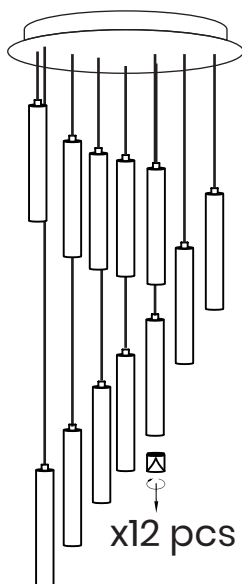

**MiLAGRO**<sup>®</sup>

Brand that inspires

EKO-LIGHT Sp. z o.o. Sp. k. ☎ +48 666 503 333  
 ul. Pascala 19, ✉ biuro@eko-light.com  
 42-209 Częstochowa  
 www.eko-light.com

**01**

ZDEJMIJ GWINT Z OPRAWY  
 TAKE THE BASE OFF THE TUBE

**02**

ODETNIJ PRZEWODY ODCHODZĄCE ZE  
 ŹRÓDŁA ŚWIATŁA W SPOSÓB UMOŻLIWIĄJĄCY  
 PODŁĄCZENIE ZEWNĘTRZNEGO ZASILACZA

CUT OUT THE WIRES COMING FROM THE LIGHT  
 SOURCE IN SUCH A WAY THAT THERE IS A  
 POSSIBILITY TO CONNECT THEM TO AN  
 EXTERNAL DRIVER

**03**

WYMONTUJ ŹRÓDŁO ŚWIATŁA LED  
 DISASSEMBLE THE LED LIGHT SOURCE

x12 pcs

W TRAKCIE BADAŃ USTAW NAPIĘCIE ZASILANIA  
 NA TAKIE JAK PODANE W TESTACH

DURING TESTS SET THE VOLTAGE TO THE SAME AS  
 IN THE TEST REPORTS