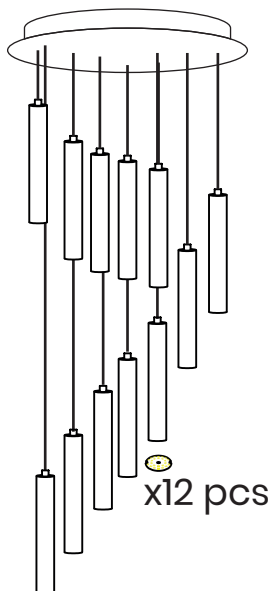

**MiLAGRO**<sup>®</sup>

Brand that inspires

EKO-LIGHT Sp. z o.o. Sp. k. ☎ +48 666 503 333  
 ul. Pascala 19, ✉ biuro@eko-light.com  
 42-209 Częstochowa  
 www.eko-light.com

**01**

ZDEJMIJ GWINT Z OPRAWY  
 TAKE THE BASE OFF THE TUBE

**02**

ODETNIJ PRZEWODY ODCHODZĄCE ZE  
 ŹRÓDŁA ŚWIATŁA W SPOSÓB UMOŻLIWIĄJĄCY  
 PODŁĄCZENIE ZEWNĘTRZNEGO ZASILACZA

CUT OUT THE WIRES COMING FROM THE LIGHT  
 SOURCE IN SUCH A WAY THAT THERE IS A  
 POSSIBILITY TO CONNECT THEM TO AN  
 EXTERNAL DRIVER

**03**

WYMONTUJ ŹRÓDŁO ŚWIATŁA LED  
 DISASSEMBLE THE LED LIGHT SOURCE

x12 pcs

W TRAKCIE BADAŃ USTAW NAPIĘCIE ZASILANIA  
 NA TAKIE JAK PODANE W TESTACH

DURING TESTS SET THE VOLTAGE TO THE SAME AS  
 IN THE TEST REPORTS