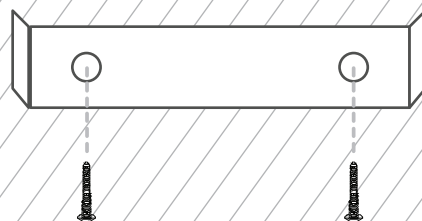

BASE ML6353

MILAGRO®

Brand that inspires

EKO-LIGHT TEAM SP. Z O.O. [W] www.eko-light.com
UL. GŁÓWNA 142, 42-280 [M] biuro@eko-light.com
CZĘSTOCHOWA, POLAND [P] +48 666 503 666

01

02

03

04