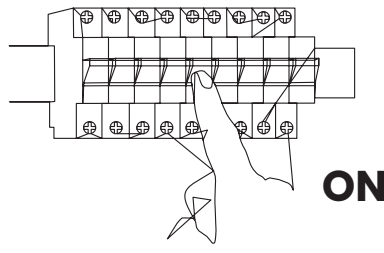

ASTRO ML6355

MILAGRO®

Brand that inspires

EKO-LIGHT TEAM SP. Z O.O. [W] www.eko-light.com
UL. GŁÓWNA 142, 42-280 [M] biuro@eko-light.com
CZĘSTOCHOWA, POLAND [P] +48 666 503 666

01

02

06

Light Source: