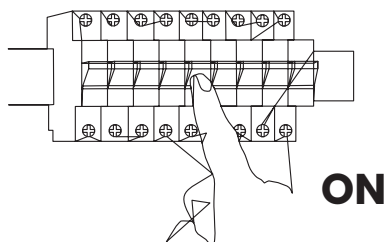

ASTRO ML6356

MILAGRO®

Brand that inspires

EKO-LIGHT TEAM SP. Z O.O. [W] www.eko-light.com
UL. GŁÓWNA 142, 42-280 [M] biuro@eko-light.com
CZĘSTOCHOWA, POLAND [P] +48 666 503 666

01

02

06

Light Source: