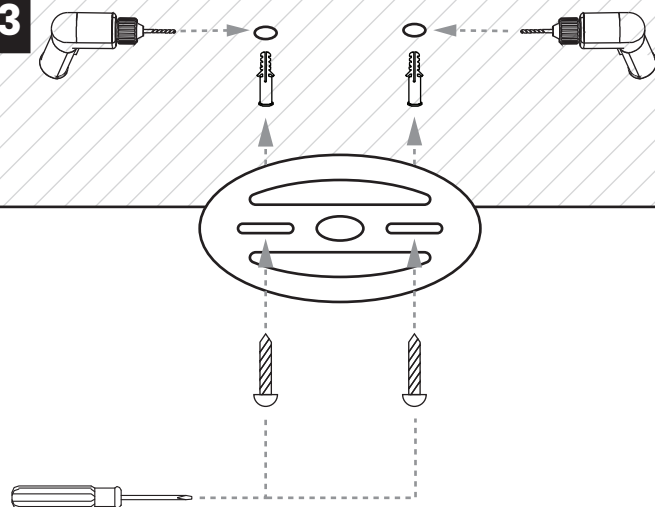

TERMA ML6401/ML6402

MiLAGRO®

Brand that inspires

EKO-LIGHT TEAM SP. Z O.O. [W] www.eko-light.com
UL. GŁÓWNA 142, 42-280 [M] biuro@eko-light.com
CZĘSTOCHOWA, POLAND [P] +48 666 503 666

02

01

OFF

03

04

05

03

ON

Light Source:

Energy Efficiency Class

PCB78274