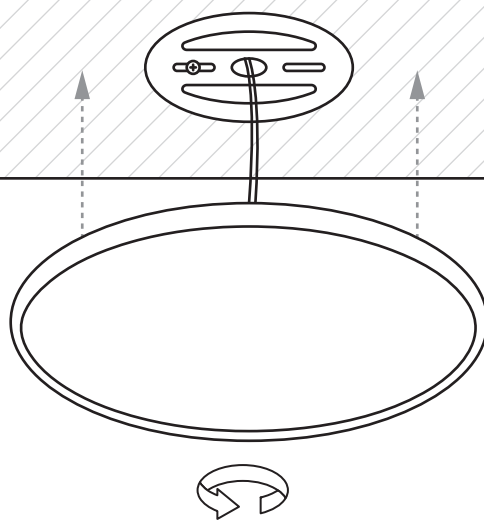

TERMA ML6401/ML6402

MiLAGRO®

Brand that inspires

EKO-LIGHT TEAM SP. Z O.O. [W] www.eko-light.com
UL. GŁÓWNA 142, 42-280 [M] biuro@eko-light.com
CZĘSTOCHOWA, POLAND [P] +48 666 503 666

02

01

OFF

03

04

05

03

ON

Light Source:

Energy Efficiency Class

PCB78274