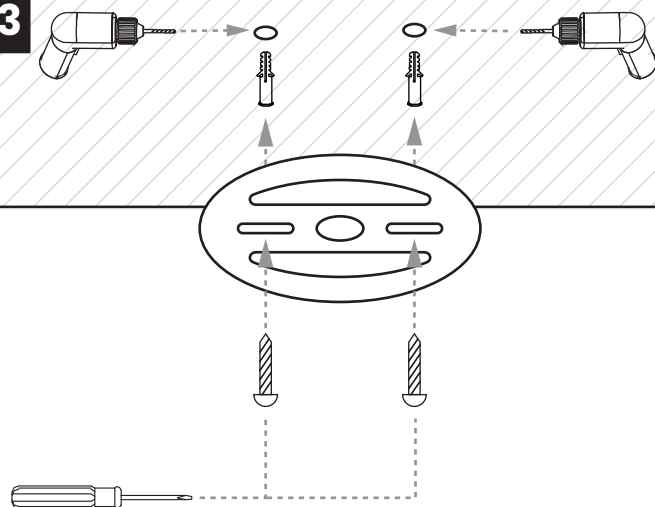

TERMA ML6403 / ML6404

MiLAGRO®

Brand that inspires

EKO-LIGHT TEAM SP. Z O.O. [W] www.eko-light.com
UL. GŁÓWNA 142, 42-280 [M] biuro@eko-light.com
CZĘSTOCHOWA, POLAND [P] +48 666 503 666

01

OFF

02

03

04

05

03

ON

Light Source:

Energy Efficiency Class

PCB78275