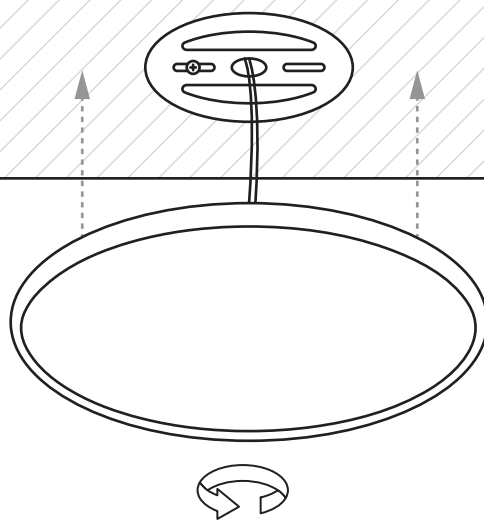

TERMA ML6403 / ML6404

MiLAGRO®

Brand that inspires

EKO-LIGHT TEAM SP. Z O.O. [W] www.eko-light.com
UL. GŁÓWNA 142, 42-280 [M] biuro@eko-light.com
CZĘSTOCHOWA, POLAND [P] +48 666 503 666

01

OFF

02

03

04

05

03

ON

Light Source:

Energy Efficiency Class

PCB78275