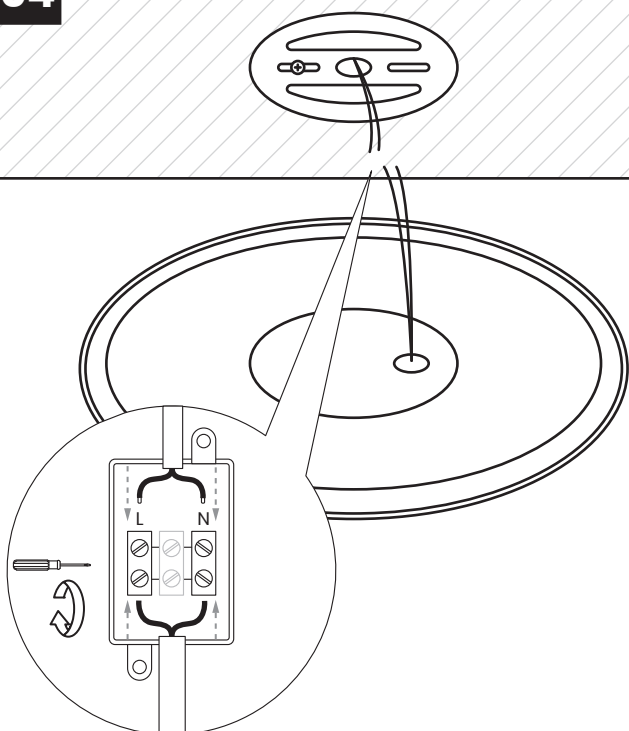

TERMA ML6403 / ML6404

MiLAGRO®

Brand that inspires

EKO-LIGHT TEAM SP. Z O.O. [W] www.eko-light.com
UL. GŁÓWNA 142, 42-280 [M] biuro@eko-light.com
CZĘSTOCHOWA, POLAND [P] +48 666 503 666

01

OFF

02

03

04

05

03

ON

Light Source:

Energy Efficiency Class

PCB78275