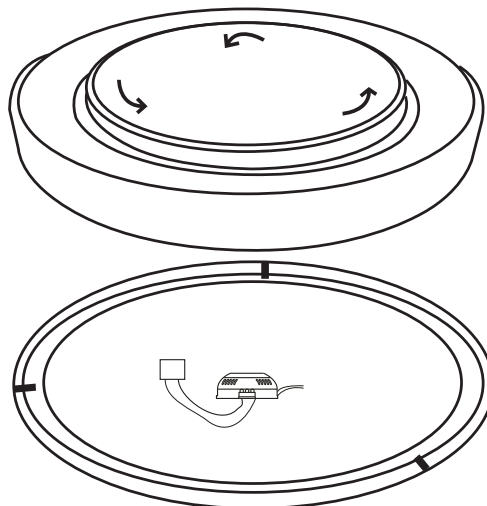

MILAGRO®

Brand that inspires

EKO-LIGHT TEAM SP. Z O.O. [W] www.eko-light.com
UL. GŁÓWNA 142, 42-280 [M] biuro@eko-light.com
CZĘSTOCHOWA, POLAND [P] +48 666 503 666

01

02

03

04

05

06

Light Source:

Energy Efficiency Class

Nie stosować ze ściemniaczem.
Do not use with dimmer.