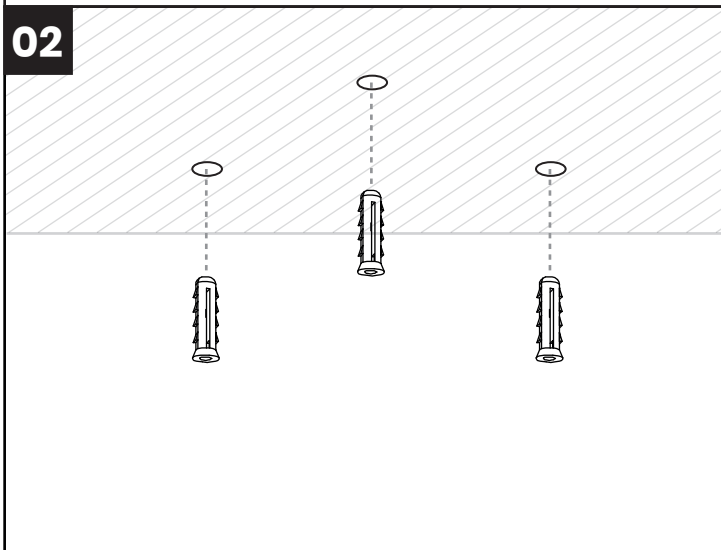

MILAGRO®

Brand that inspires

EKO-LIGHT TEAM SP. Z O.O. [W] www.eko-light.com
UL. GŁÓWNA 142, 42-280 [M] biuro@eko-light.com
CZĘSTOCHOWA, POLAND [P] +48 666 503 666

01

02

03

04

05

06

Light Source:

Energy Efficiency Class

Nie stosować ze ściemniaczem.
Do not use with dimmer.