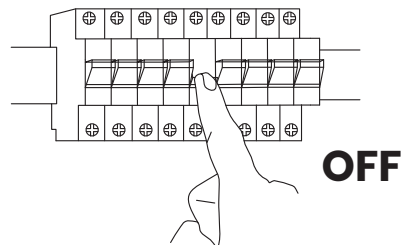

MILAGRO®

Brand that inspires

EKO-LIGHT TEAM SP. Z O.O. [W] www.eko-light.com
UL. GŁÓWNA 142, 42-280 [M] biuro@eko-light.com
CZĘSTOCHOWA, POLAND [P] +48 666 503 666

01