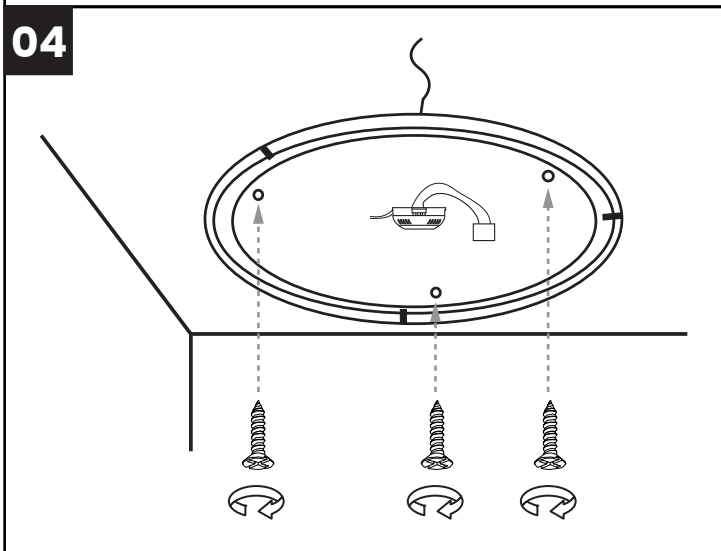

MILAGRO®

Brand that inspires

EKO-LIGHT TEAM SP. Z O.O. [W] www.eko-light.com
UL. GŁÓWNA 142, 42-280 [M] biuro@eko-light.com
CZĘSTOCHOWA, POLAND [P] +48 666 503 666

01

02

03

04

05

06

Light Source:

Energy Efficiency Class

Nie stosować ze ściemniaczem.
Do not use with dimmer.