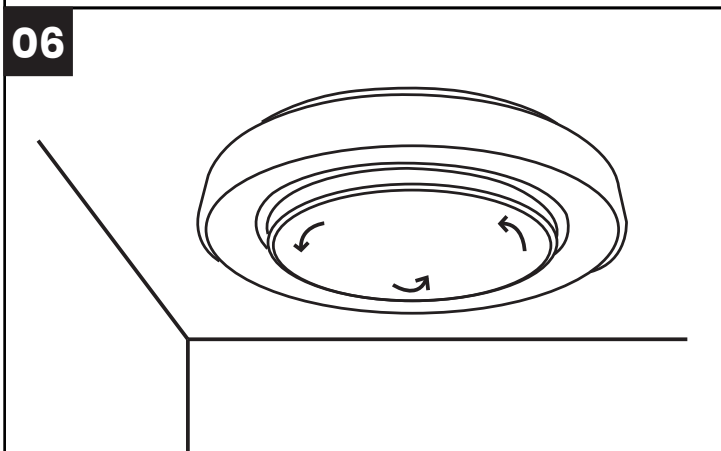

06

Light Source:

Energy Efficiency Class

Nie stosować ze ściemniaczem.
Do not use with dimmer.

ON/OFF WHITE / BIAŁA BARWA

ON/OFF RGB

ZMNIJSZ BARWĘ (KELVIN)
REDUCE COLOR (KELVIN)

ROZJAŚNIJ / BRIGHTEN