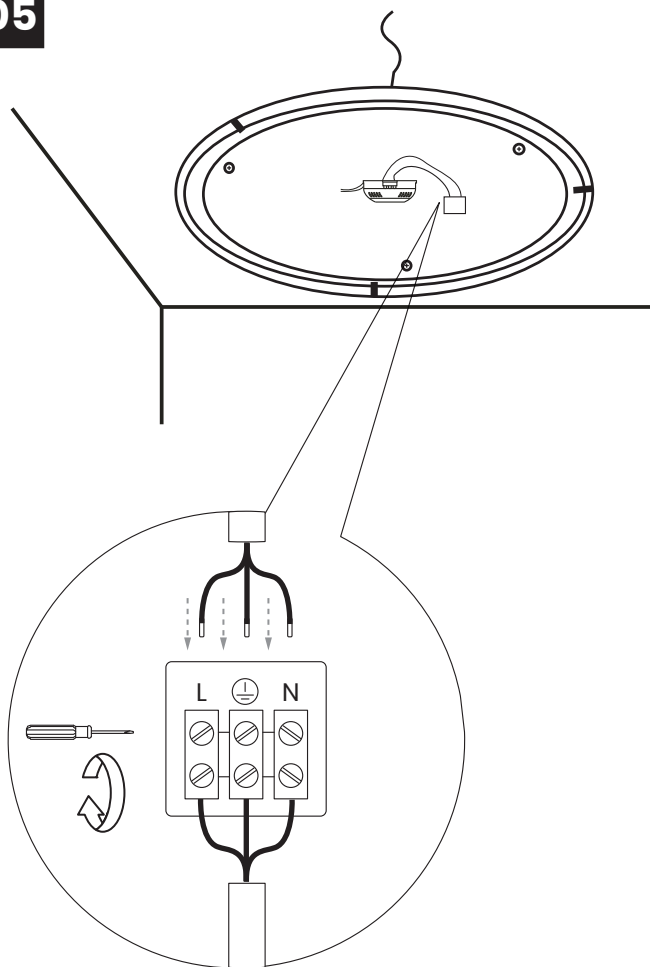

06

Light Source:

Energy Efficiency Class

Nie stosować ze ściemniaczem.
Do not use with dimmer.

ON/OFF WHITE / BIAŁA BARWA

ON/OFF RGB

ZMNIJSZ BARWĘ (KELVIN)
REDUCE COLOR (KELVIN)

ROZJAŚNIJ / BRIGHTEN