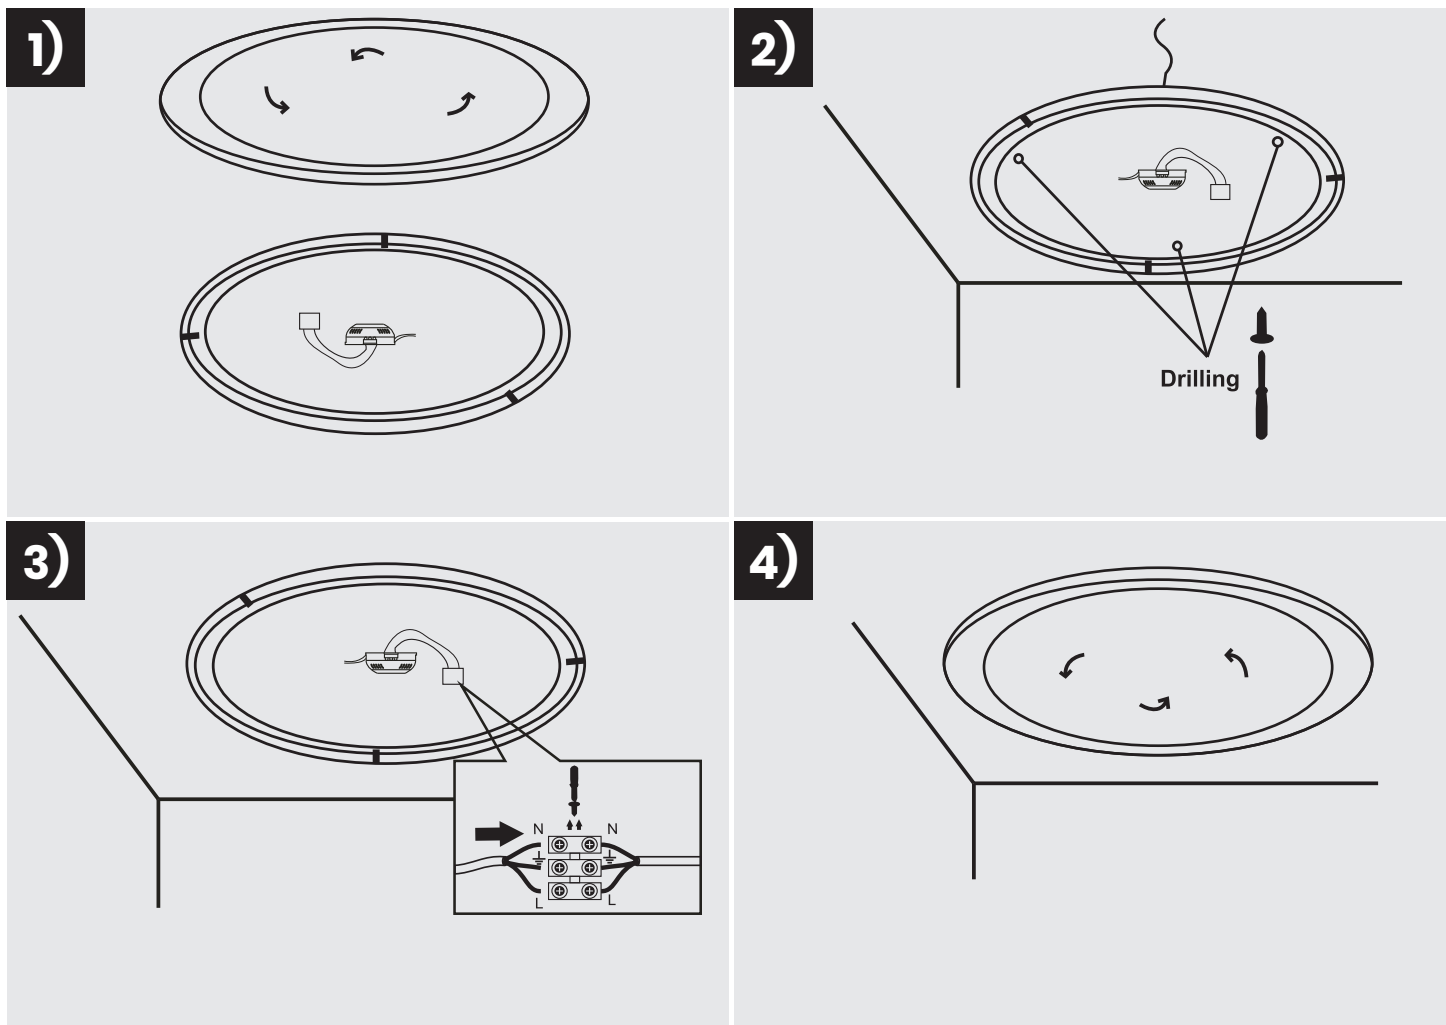

Light
Source:

Energy
Efficiency
Class

E light
by eko-light

EKO-LIGHT TEAM SP. Z O.O. [W] www.eko-light.com
 UL. GŁÓWNA 142, 42-280 [M] biuro@eko-light.com
 CZĘSTOCHOWA, POLAND [P] +48 666 503 666

Nie stosować
ze ściemniaczem.
Do not use with dimmer.