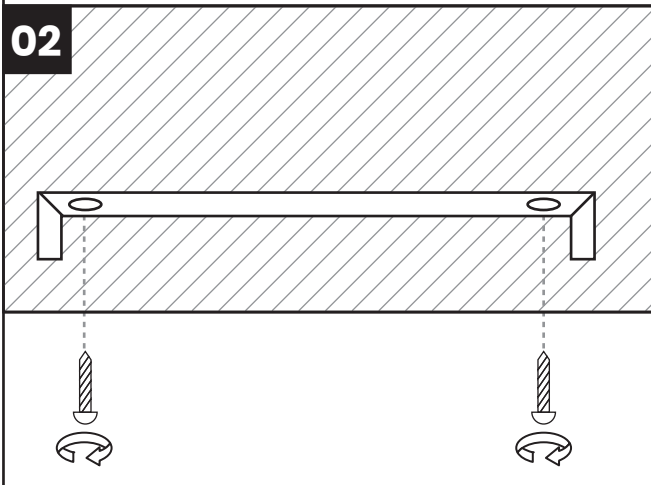

PIERCE ML6473 / ML6476

MILAGRO®

Brand that inspires

EKO-LIGHT TEAM SP. Z O.O. [W] www.eko-light.com
UL. GŁÓWNA 142, 42-280 [M] biuro@eko-light.com
CZĘSTOCHOWA, POLAND [P] +48 666 503 666

01

02

03

04