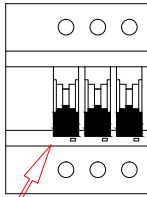

ROUND

SQUARE

230V
AC

01

ON

off

02

03