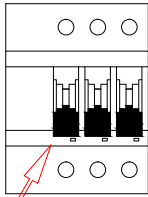

ROUND

SQUARE

230V
AC

01

ON

off

02

03