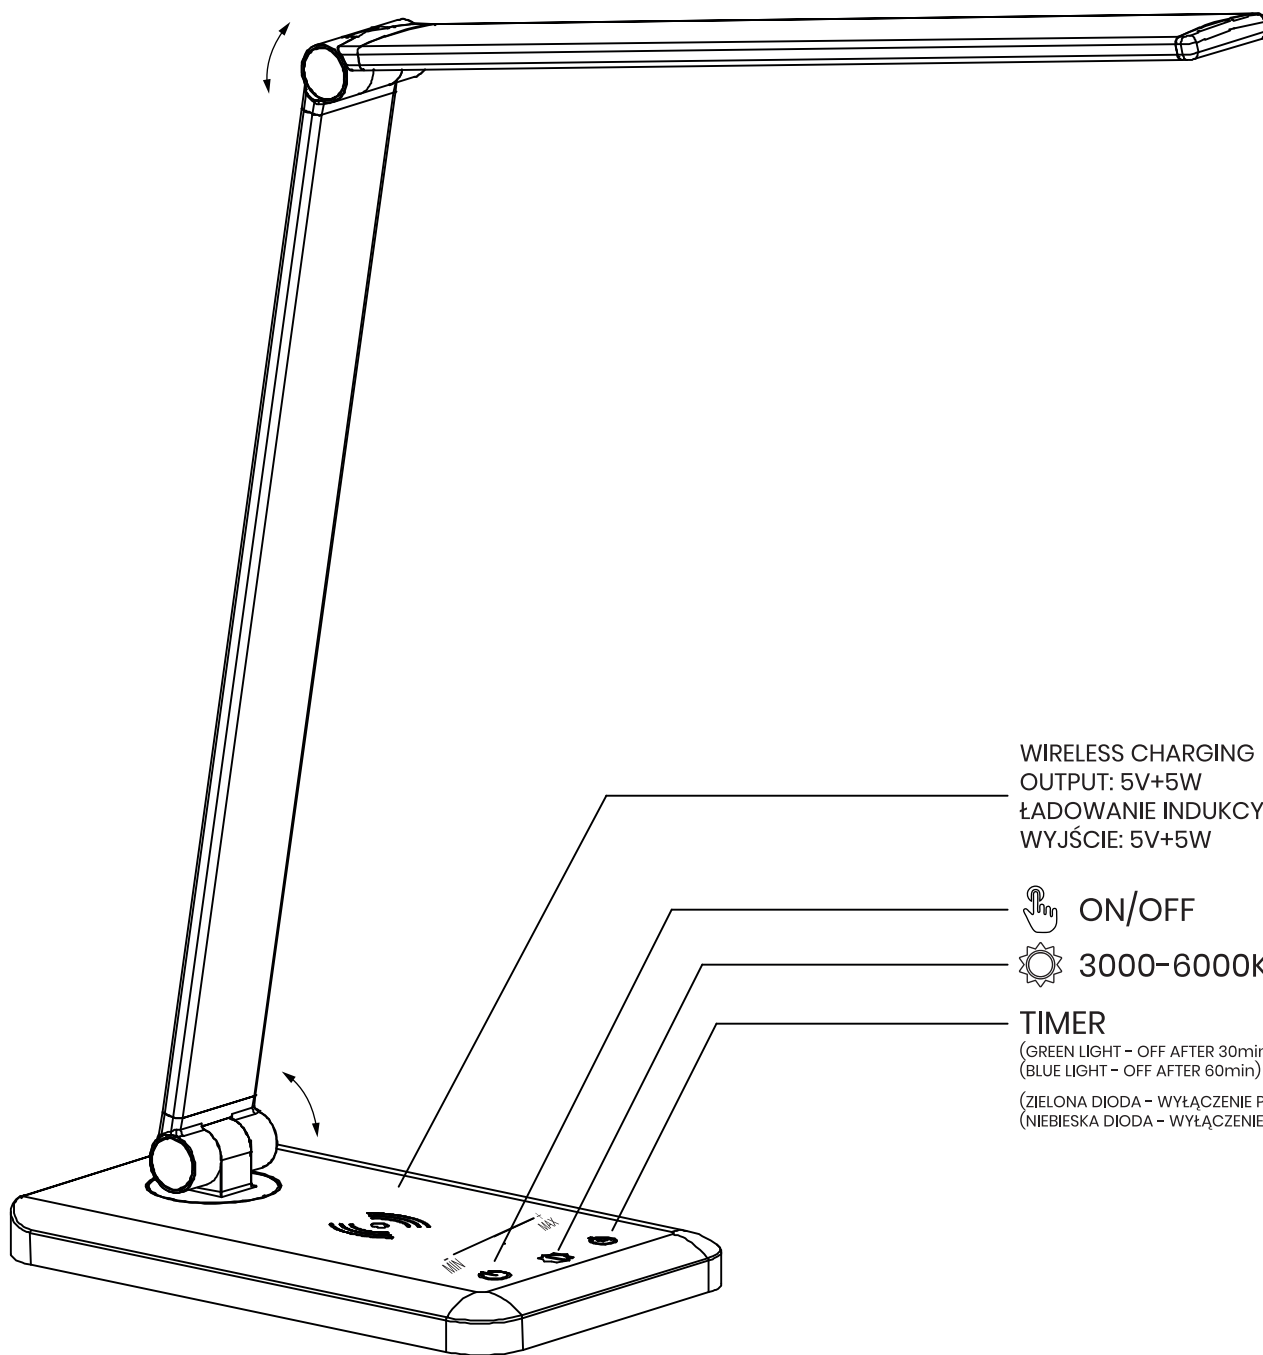

USB MICRO B

USB Charge  
(Ładowanie USB)

Touch Switch  
(Włącznik dotykowy)

Dimmable  
Ściemnialna

Color Temperature  
Dimmable  
(Ściemnialny)

WIRELESS CHARGING  
OUTPUT: 5V+5W  
ŁADOWANIE INDUKCYJNE  
WYJŚCIE: 5V+5W

 ON/OFF

 3000-6000K

TIMER  
(GREEN LIGHT - OFF AFTER 30min)  
(BLUE LIGHT - OFF AFTER 60min)  
(ZIELONA DIODA - WYŁĄCZENIE PO 30min)  
(NIEBIESKA DIODA - WYŁĄCZENIE PO 60min)