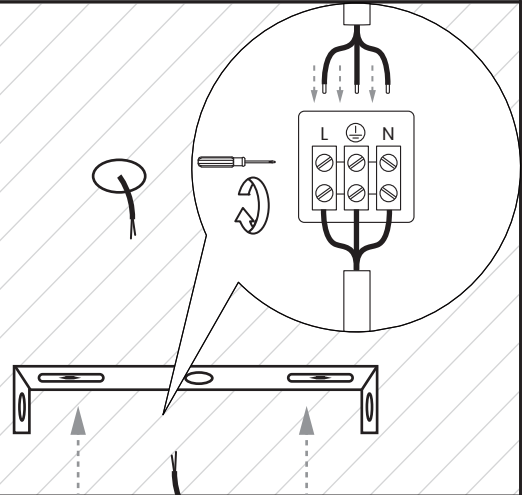

TUBI ML8877

MILAGRO®

Brand that inspires

EKO-LIGHT TEAM SP. Z O.O. [W] www.eko-light.com
UL. GŁÓWNA 142, 42-280 [M] biuro@eko-light.com
CZĘSTOCHOWA, POLAND [P] +48 666 503 666

01

02

03

04