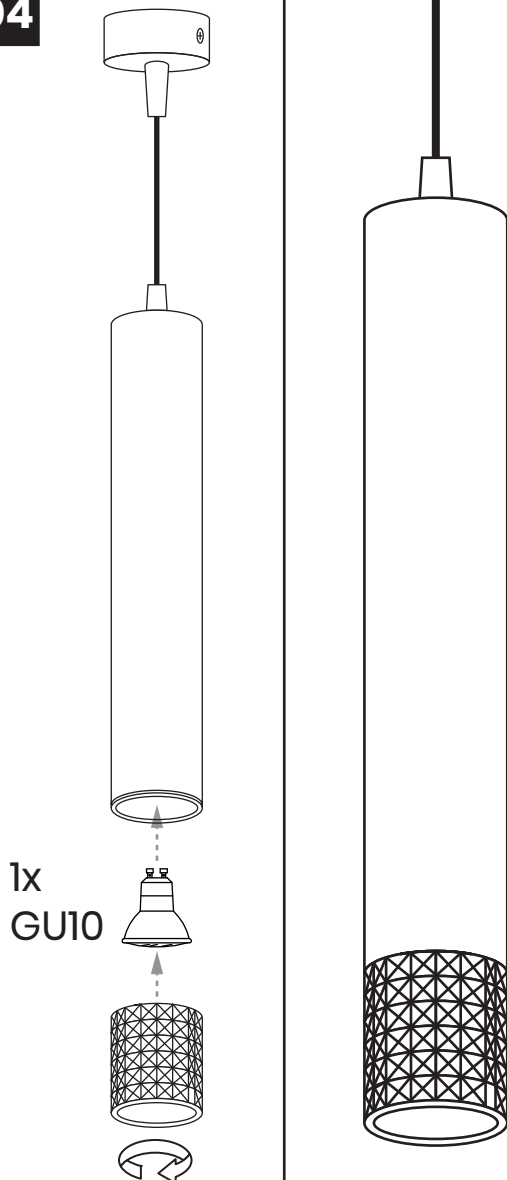

TUBI ML8877

MILAGRO®

Brand that inspires

EKO-LIGHT TEAM SP. Z O.O. [W] www.eko-light.com
UL. GŁÓWNA 142, 42-280 [M] biuro@eko-light.com
CZĘSTOCHOWA, POLAND [P] +48 666 503 666

01

02

03

04