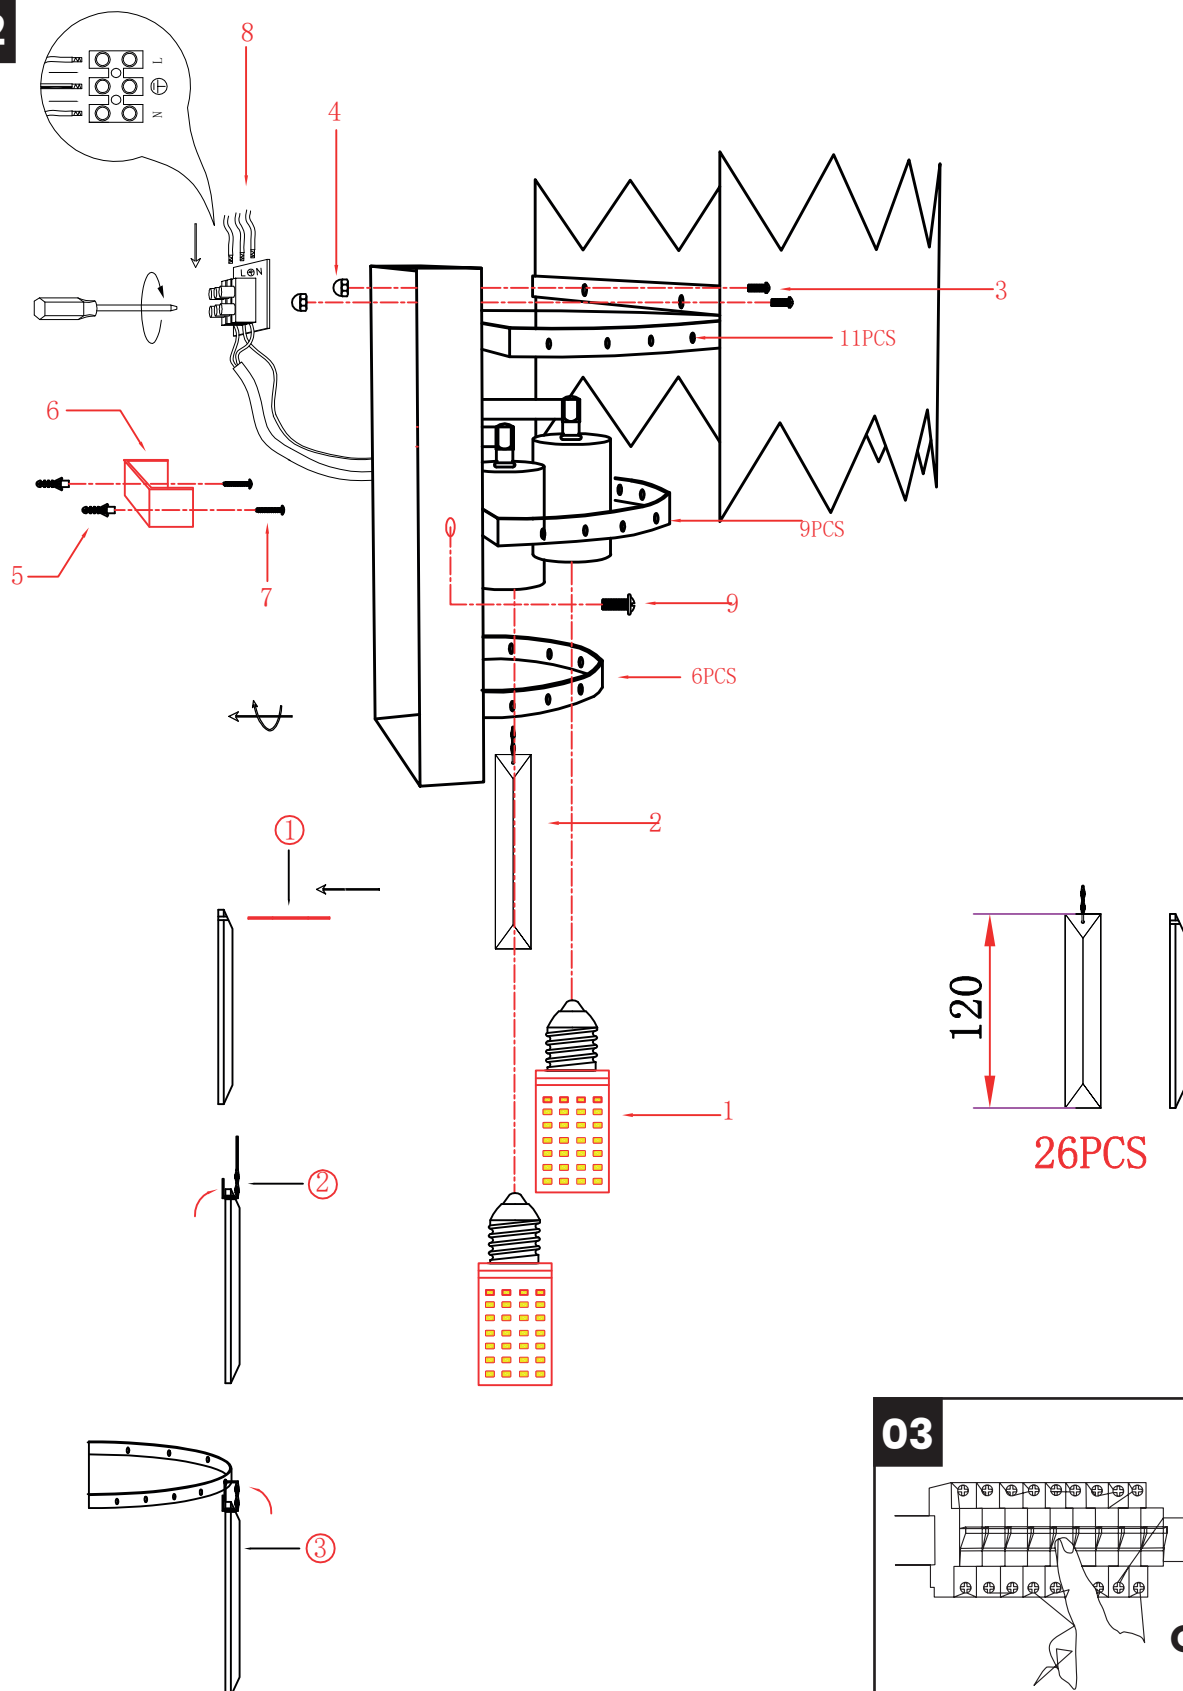

CARISMA ML8887

MILAGRO®

Brand that inspires

EKO-LIGHT TEAM SP. Z O.O. www.eko-light.com
UL. GŁÓWNA 142, 42-280 biuro@eko-light.com
CZĘSTOCHOWA, POLAND +48 666 503 666

01

02

03