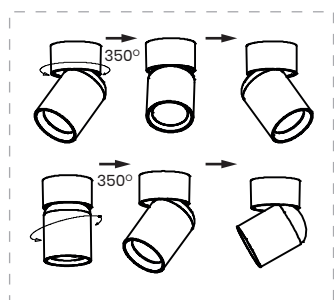

2E

2B

2D

350°

350°

ROTATE UNTIL
IT'S LOCKED
OBRACAJ AŻ
DO BLOKADY

 GUIO NOT INCLUDED
GUIO BRAK W ZESTAWIE

ML9942
ML9943