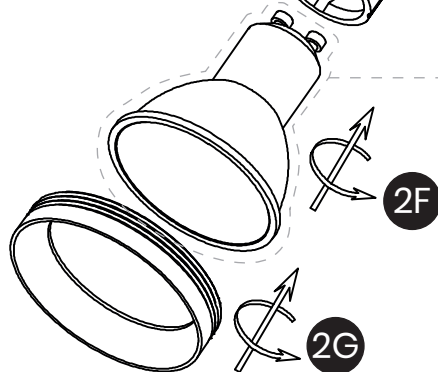

2D

350°

350°

ROTATE UNTIL
IT'S LOCKED
OBRACAJ AŻ
DO BLOKADY

GUIO NOT INCLUDED
GUIO BRAK W ZESTAWIE

ML9942
ML9943

ML9932
ML9933

ML9934
ML9935

ML9936
ML9937

ML9938
ML9939

ML9940
ML9941

2F

2G

03