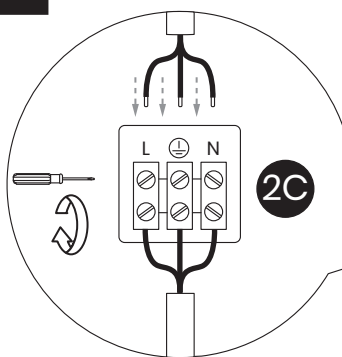

ANDY ML9936 / ML9937

MILAGRO®

Brand that inspires

EKO-LIGHT TEAM SP. Z O.O. [W] www.eko-light.com
UL. GŁÓWNA 142, 42-280 [M] biuro@eko-light.com
CZĘSTOCHOWA, POLAND [P] +48 666 503 666

01

02

2C

2A

2E

2B

2D

350°

350°

ROTATE UNTIL
IT'S LOCKED
OBRACAJ AŻ
DO BLOKADY

GUIO NOT INCLUDED
GUIO BRAK W ZESTAWIE

ML9942
ML9943

ML9932
ML9933

ML9934
ML9935

ML9936
ML9937

ML9938
ML9939

ML9940
ML9941

2F

2G

03