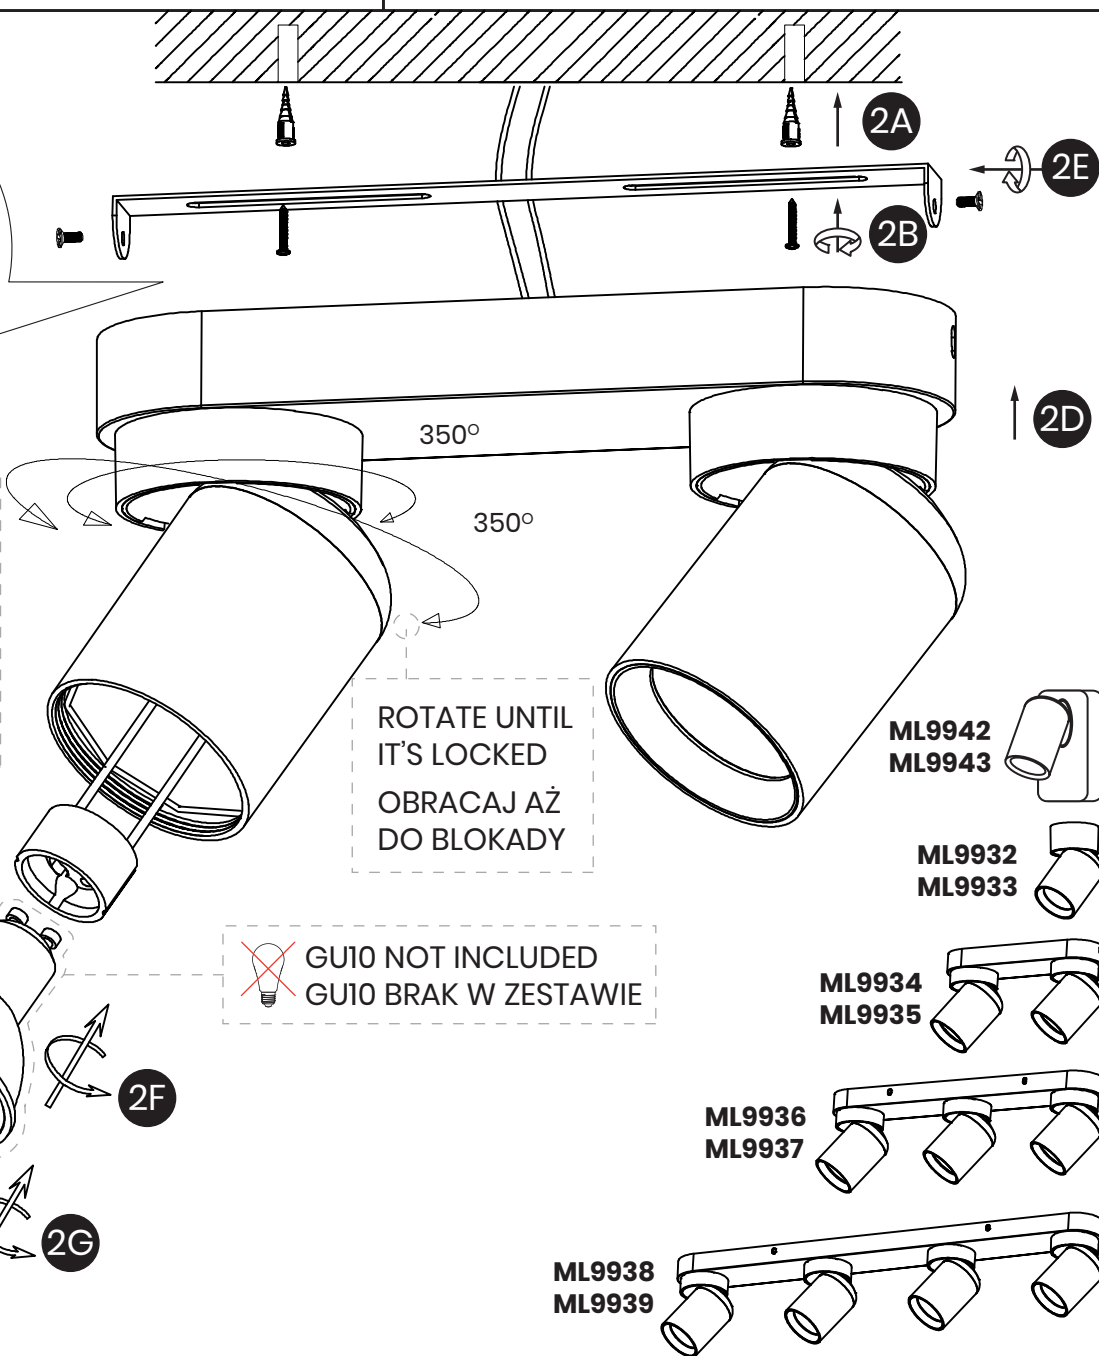

ANDY ML9938 / ML9939

MILAGRO®

Brand that inspires

EKO-LIGHT TEAM SP. Z O.O. [W] www.eko-light.com
 UL. GŁÓWNA 142, 42-280 [M] biuro@eko-light.com
 CZĘSTOCHOWA, POLAND [P] +48 666 503 666

01

02

03