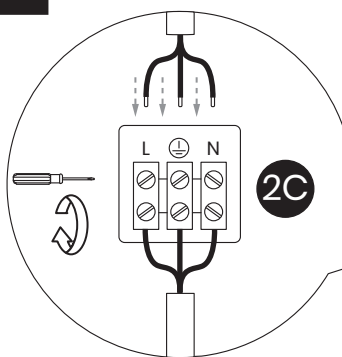

ANDY ML9938 / ML9939

MILAGRO®

Brand that inspires

EKO-LIGHT TEAM SP. Z O.O. [W] www.eko-light.com
 UL. GŁÓWNA 142, 42-280 [M] biuro@eko-light.com
 CZĘSTOCHOWA, POLAND [P] +48 666 503 666

01

02

03