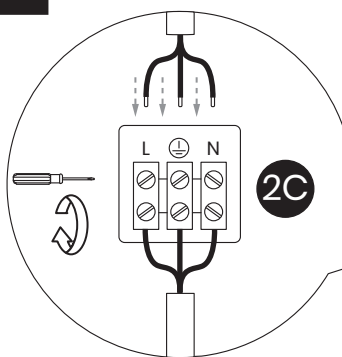

ANDY ML9938 / ML9939

MILAGRO®

Brand that inspires

EKO-LIGHT TEAM SP. Z O.O. [W] www.eko-light.com
UL. GŁÓWNA 142, 42-280 [M] biuro@eko-light.com
CZĘSTOCHOWA, POLAND [P] +48 666 503 666

01

02

03