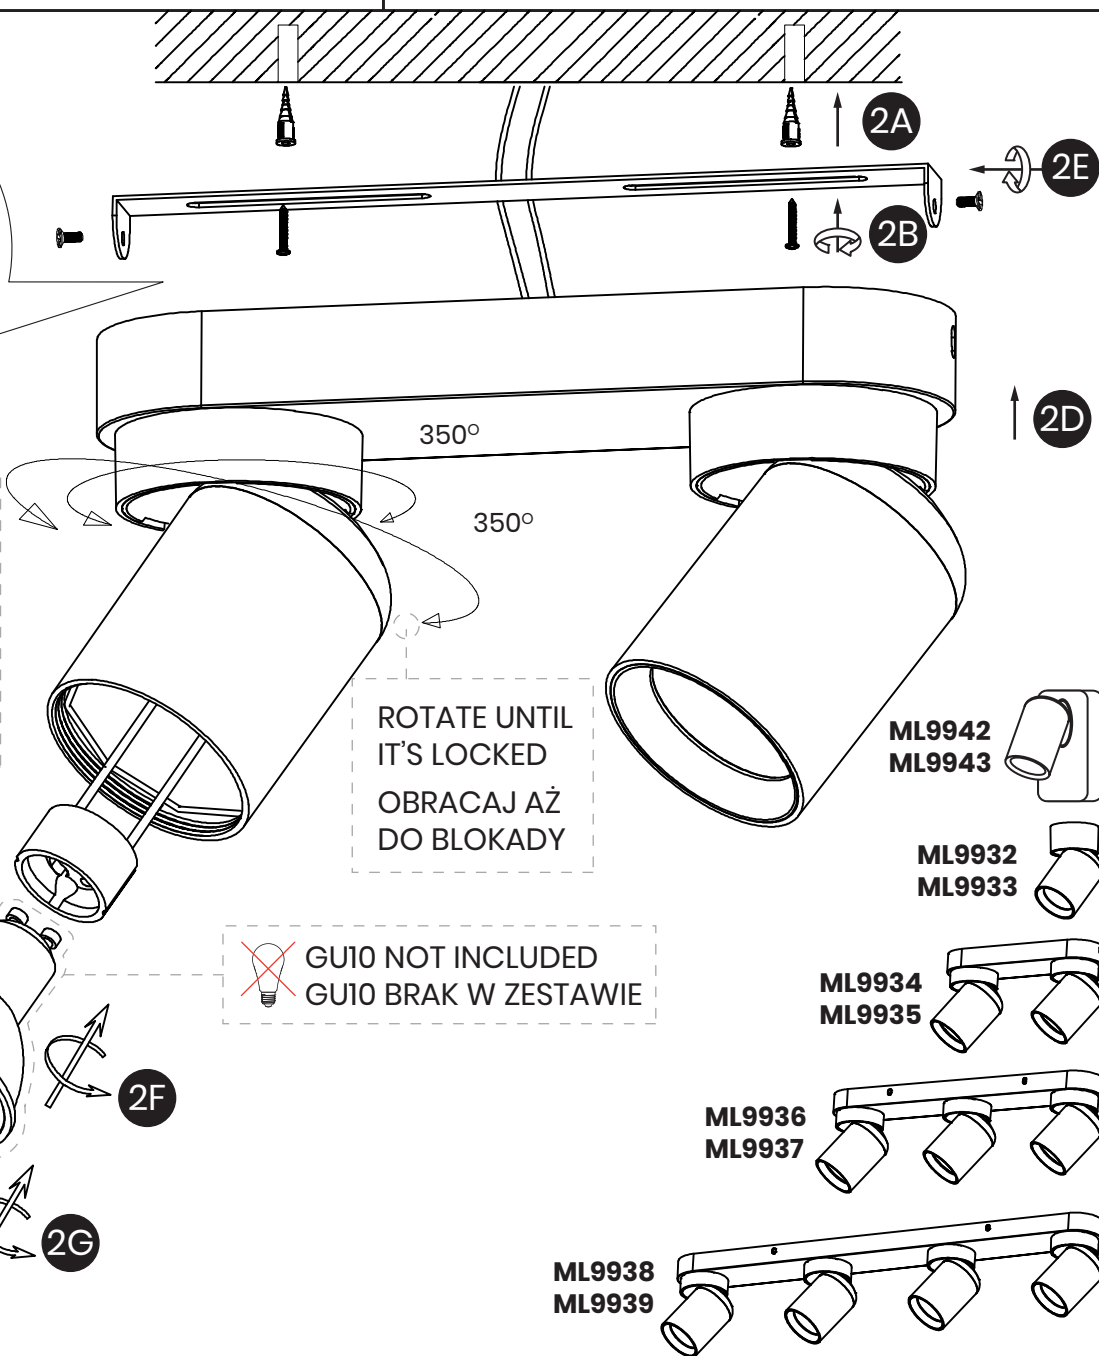

ANDY ML9938 / ML9939

MILAGRO®

Brand that inspires

EKO-LIGHT TEAM SP. Z O.O. [W] www.eko-light.com
UL. GŁÓWNA 142, 42-280 [M] biuro@eko-light.com
CZĘSTOCHOWA, POLAND [P] +48 666 503 666

01

02

03