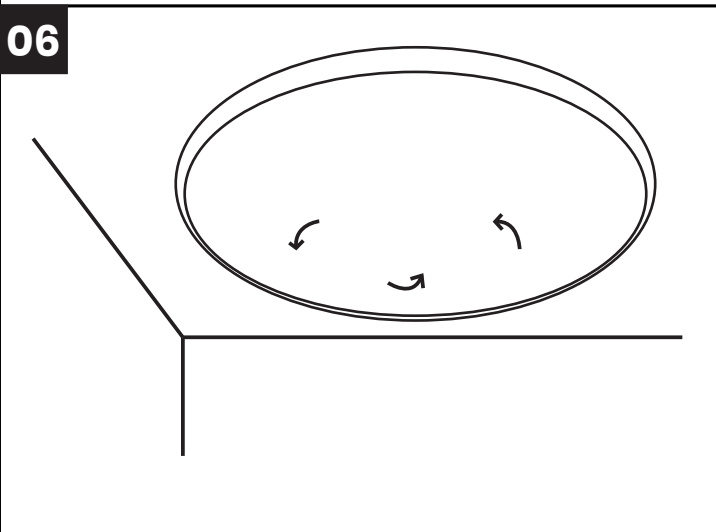

06

Light Source:

Energy Efficiency Class