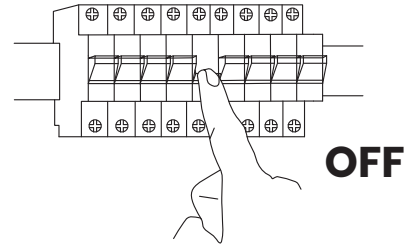

01

02

03

04

05

06

Light Source:

Energy Efficiency Class

Nie stosować ze ściemniaczem.
Do not use with dimmer.