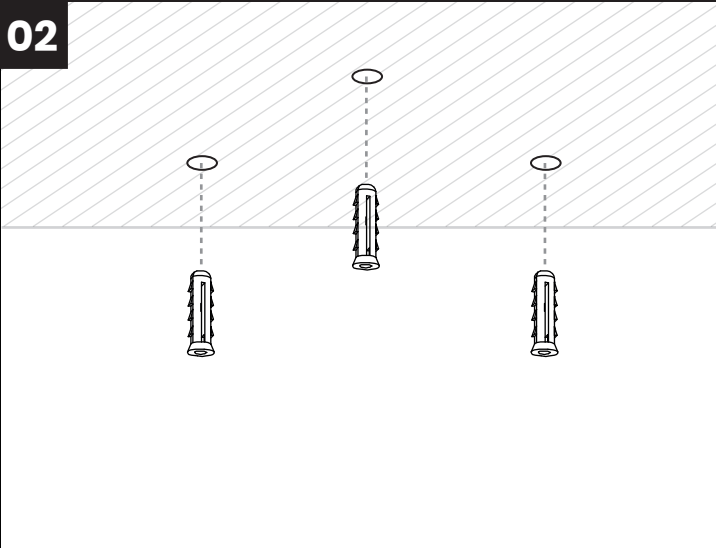

01

02

03

04

05

06

Light Source:

Energy Efficiency Class

Nie stosować ze ściemniaczem.
Do not use with dimmer.

ON/OFF WHITE / BIAŁA BARWA

ON/OFF RGB

ZMNIJSZ BARWĘ (KELVIN)
REDUCE COLOR (KELVIN)

ROZJAŚNIJ / BRIGHTEN

ZWIĘKSZ BARWĘ (KELVIN)
BOOST COLOR (KELVIN)

TRYB NOCNY / NIGHT LIGHT