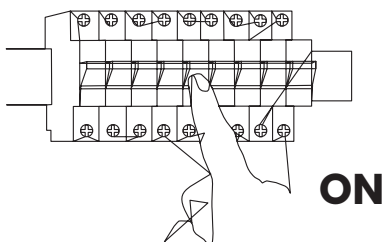

BEST ML9971 / ML9975

MILAGRO®

Brand that inspires

EKO-LIGHT TEAM SP. Z O.O. [W] www.eko-light.com
UL. GŁÓWNA 142, 42-280 [M] biuro@eko-light.com
CZĘSTOCHOWA, POLAND [P] +48 666 503 666

01

02

2xE14
MAX 40W

03