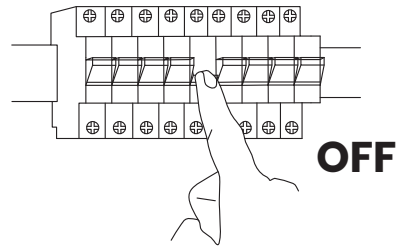

BEST ML9972 / ML9976

MILAGRO®

Brand that inspires

EKO-LIGHT TEAM SP. Z O.O. [W] www.eko-light.com
UL. GŁÓWNA 142, 42-280 [M] biuro@eko-light.com
CZĘSTOCHOWA, POLAND [P] +48 666 503 666

01

02

3xE14
MAX 40W

03