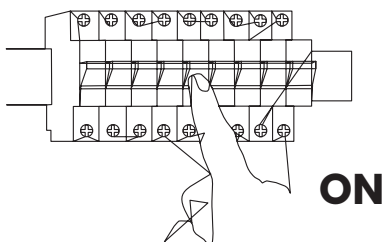

BEST ML9972 / ML9976

MILAGRO®

Brand that inspires

EKO-LIGHT TEAM SP. Z O.O. [W] www.eko-light.com
UL. GŁÓWNA 142, 42-280 [M] biuro@eko-light.com
CZĘSTOCHOWA, POLAND [P] +48 666 503 666

01

02

3xE14
MAX 40W

03