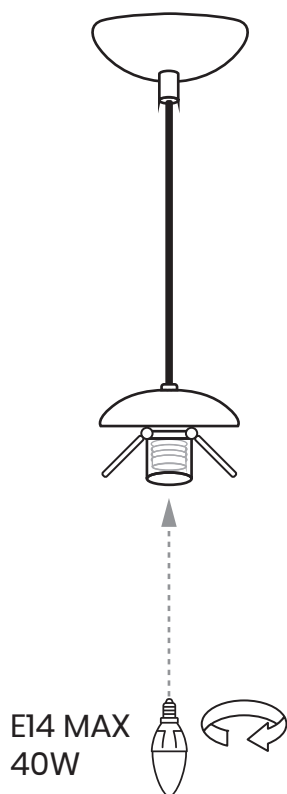

SFERA MLP4673 / MLP5424 / MLP5739

MILAGRO®

Brand that inspires

EKO-LIGHT TEAM SP. Z O.O. [W] www.eko-light.com
UL. GŁÓWNA 142, 42-280 [M] biuro@eko-light.com
CZĘSTOCHOWA, POLAND [P] +48 666 503 666

01

02

03

04

05

07

08

06