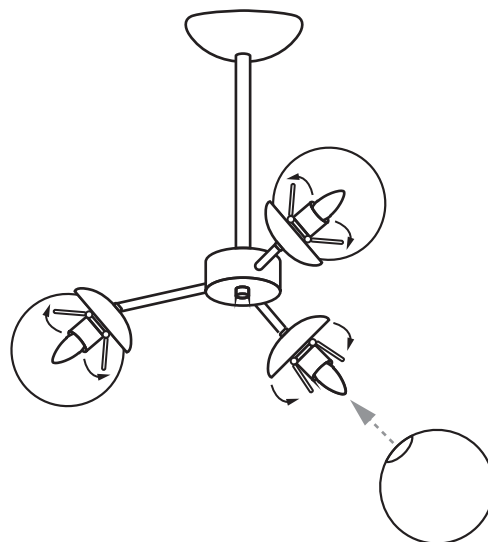

SFERA MLP5432 / MLP8881 / MLP8865

MILAGRO®

Brand that inspires

EKO-LIGHT TEAM SP. Z O.O. [W] www.eko-light.com
UL. GŁÓWNA 142, 42-280 [M] biuro@eko-light.com
CZĘSTOCHOWA, POLAND [P] +48 666 503 666

01

02

03

04

05

06

07