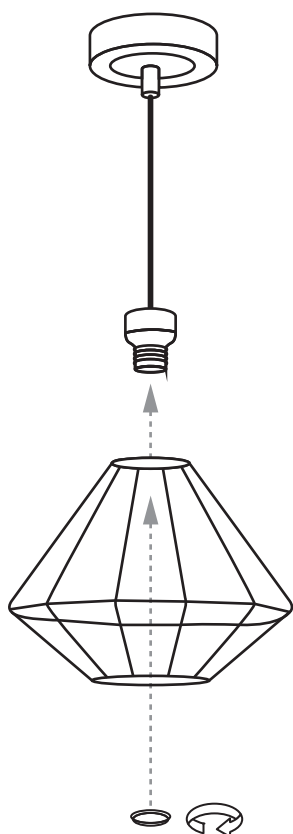

LUPO MLP6266 / MLP6270

MILAGRO®

Brand that inspires

EKO-LIGHT TEAM SP. Z O.O. [W] www.eko-light.com
UL. GŁÓWNA 142, 42-280 [M] biuro@eko-light.com
CZĘSTOCHOWA, POLAND [P] +48 666 503 666

01

02

03

04