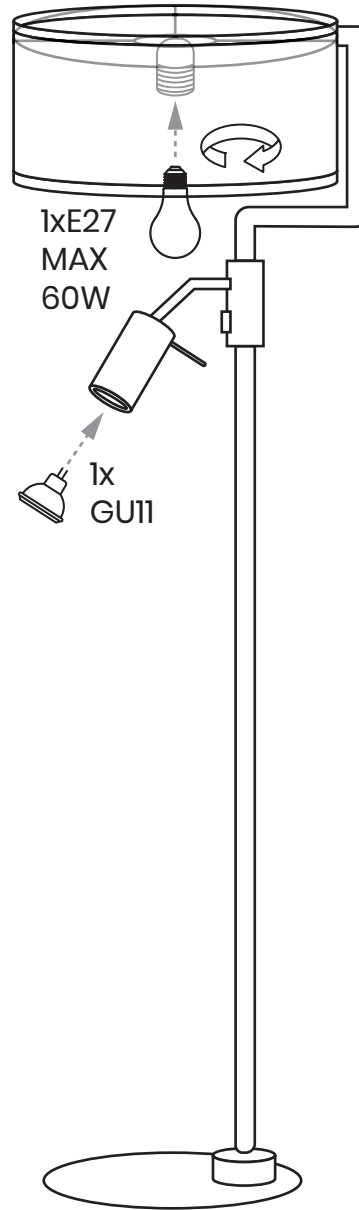

**VERDE** MLP7881

**MILAGRO**<sup>®</sup>

Brand that inspires

EKO-LIGHT TEAM SP. Z O.O. [W] [www.eko-light.com](http://www.eko-light.com)  
UL. GŁÓWNA 142, 42-280 [M] [biuro@eko-light.com](mailto:biuro@eko-light.com)  
CZĘSTOCHOWA, POLAND [P] +48 666 503 666

**01**

**02**

**03**

230V~50HZ Ac

**04**