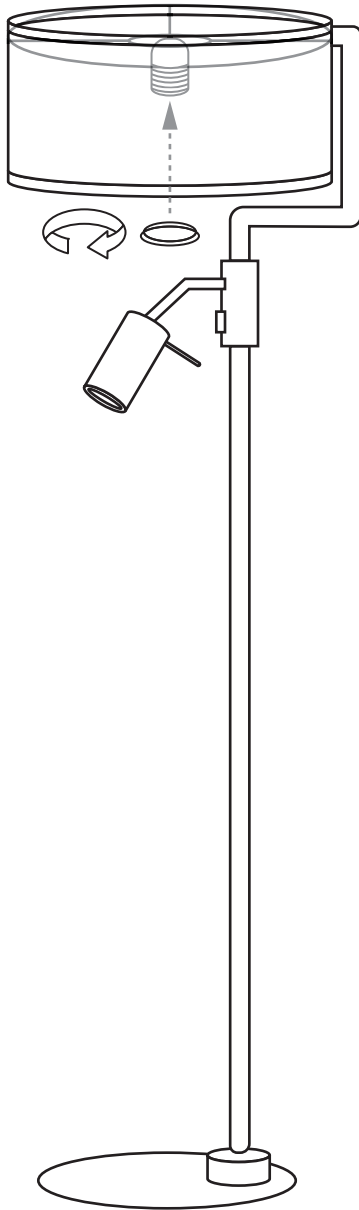

**VERDE** MLP7881

**MILAGRO**<sup>®</sup>

Brand that inspires

EKO-LIGHT TEAM SP. Z O.O. [W] [www.eko-light.com](http://www.eko-light.com)  
UL. GŁÓWNA 142, 42-280 [M] [biuro@eko-light.com](mailto:biuro@eko-light.com)  
CZĘSTOCHOWA, POLAND [P] +48 666 503 666

**01**

**02**

**03**

230V~50HZ Ac

**04**